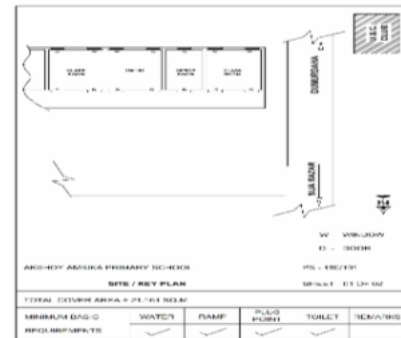

নির্বাচক নিবন্ধন আধিকারিকের স্বাক্ষর

Nazri Naksha

Google Map View

Polling Station Building Front View

Polling Station Front View

Cad View

Key MAP View

বিধানসভা নির্বাচনক্ষেত্রের নং, নাম : 191-বলাগড়
ভাগ নং, নাম : 1-সুভাষ কলোনী