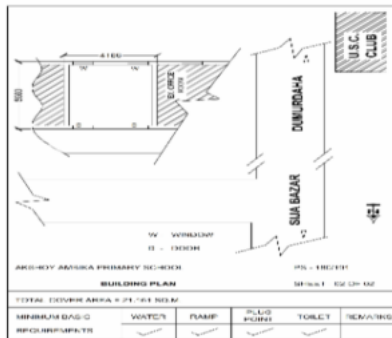

নির্বাচক নিবন্ধন আধিকারিকের স্বাক্ষর

Nazri Naksha

Google Map View

Polling Station Building Front View

Polling Station Front View

Cad View

Key MAP View

বিধানসভা নির্বাচনক্ষেত্রের নং, নাম : 191-বলাগড়
ভাগ নং, নাম : 1-সুভাষ কলোনী