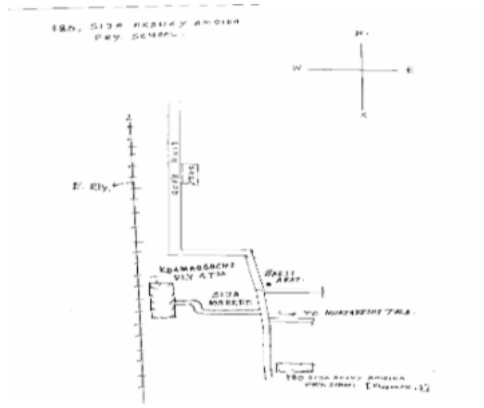

Nazri Naksha