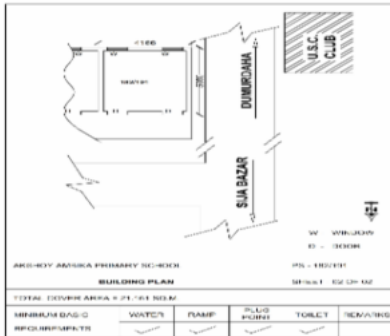

নির্বাচক নিবন্ধন আধিকারিকের স্বাক্ষর

Nazri Naksha

Google Map View

Polling Station Building Front View

Polling Station Front View

Cad View

Key MAP View

1 নাম : স্বপ্না যাদব স্বামীর নাম: সঞ্জয় যাদব বাড়ির নং : n0019 বয়স : 43 লিঙ্গ : মহিলা	IQN0392472 ফটো উপলব্ধ	2 নাম : সঞ্জয় যাদব পিতার নাম: সুরত যাদব বাড়ির নং : n0019 বয়স : 42 লিঙ্গ : পুরুষ	LCX1940246 ফটো উপলব্ধ	Q 3 নাম : লাল্টু যাদব পিতার নাম: সুরেশ যাদব বাড়ির নং : বয়স : 40 লিঙ্গ : পুরুষ	LCX2197895 ফটো উপলব্ধ
4 নাম : ননী দেবী স্বামীর নাম: সুরত যাদব বাড়ির নং : n0019 বয়স : 62 লিঙ্গ : মহিলা	WB/40/188/441224 ফটো উপলব্ধ	5 নাম : পাপিয়া যাদব স্বামীর নাম: লাল্টু যাদব বাড়ির নং : n0019 বয়স : 28 লিঙ্গ : মহিলা	NGB1932896 ফটো উপলব্ধ	6 নাম : রম্পা (পাল) বিশ্বাস স্বামীর নাম: প্রদীপ বিশ্বাস বাড়ির নং : n0248 বয়স : 43 লিঙ্গ : মহিলা	LCX1681865 ফটো উপলব্ধ
7 নাম : কম্পনা অধিকারী স্বামীর নাম: গোরচাঁদ অধিকারী বাড়ির নং : n0338 বয়স : 53 লিঙ্গ : মহিলা	LCX2047488 ফটো উপলব্ধ	Q 8 নাম : অপর্ণা অধিকারী স্বামীর নাম: গোরচাঁদ অধিকারী বাড়ির নং : বয়স : 34 লিঙ্গ : মহিলা	NGB1440809 ফটো উপলব্ধ	9 নাম : গোরচাঁদ অধিকারী পিতার নাম: অনাদী অধিকারী বাড়ির নং : n0336 বয়স : 57 লিঙ্গ : পুরুষ	LCX2047462 ফটো উপলব্ধ
10 নাম : পিন্টু অধিকারী পিতার নাম: আশ্বাস অধিকারী বাড়ির নং : n0045 বয়স : 40 লিঙ্গ : পুরুষ	NGB1336635 ফটো উপলব্ধ	11 নাম : সুপ্রিয়া অধিকারী স্বামীর নাম: আশ্বাস অধিকারী বাড়ির নং : n0045 বয়স : 61 লিঙ্গ : মহিলা	WB/40/188/441004 ফটো উপলব্ধ	12 নাম : সুপর্ণা অধিকারী পিতার নাম: গোরচাঁদ অধিকারী বাড়ির নং : এন0336 বয়স : 26 লিঙ্গ : মহিলা	NGB2147569 ফটো উপলব্ধ
13 নাম : সাবিত্রী কুণ্ডু স্বামীর নাম: চিত্ত কুণ্ডু বাড়ির নং : n0037 বয়স : 59 লিঙ্গ : মহিলা	NGB2653772 ফটো উপলব্ধ	14 নাম : হরিপ্রসাদ কৈরী পিতার নাম: রিয়াসাত কৈরী বাড়ির নং : n0422 বয়স : 76 লিঙ্গ : পুরুষ	WB/40/188/423282 ফটো উপলব্ধ	15 নাম : শান্তা কৈরী স্বামীর নাম: উত্তম দাস বাড়ির নং : n0421 বয়স : 33 লিঙ্গ : মহিলা	NGB2016426 ফটো উপলব্ধ
16 নাম : রোহন কৈরী পিতার নাম: হরি প্রসাদ কৈরী বাড়ির নং : n0420 বয়স : 36 লিঙ্গ : পুরুষ	NGB1735687 ফটো উপলব্ধ	17 নাম : বাসমতী কৈরী স্বামীর নাম: হরিপ্রসাদ কৈরী বাড়ির নং : n0419 বয়স : 66 লিঙ্গ : মহিলা	WB/40/188/423272 ফটো উপলব্ধ	18 নাম : পুষ্পা কৈরী স্বামীর নাম: হীরা কৈরী বাড়ির নং : n0418 বয়স : 40 লিঙ্গ : মহিলা	NGB2016418 ফটো উপলব্ধ
19 নাম : হীরা কৈরী পিতার নাম: হরিপ্রসাদ কৈরী বাড়ির নং : n0417 বয়স : 36 লিঙ্গ : পুরুষ	NGB2016434 ফটো উপলব্ধ	20 নাম : অঙ্কন কুমার কোপ্ট পিতার নাম: সফলচন্দ্র কোপ্ট বাড়ির নং : n0005 বয়স : 38 লিঙ্গ : পুরুষ	LCX2047280 ফটো উপলব্ধ	21 নাম : মৌলিনা কোপ্টা পিতার নাম: সফল কোপ্টা বাড়ির নং : n0005 বয়স : 29 লিঙ্গ : মহিলা	NGB1843705 ফটো উপলব্ধ
22 নাম : শিখা কোপ্টা স্বামীর নাম: সফল চন্দ্র কোপ্টা বাড়ির নং : 274 বয়স : 58 লিঙ্গ : মহিলা	LCX1181601 ফটো উপলব্ধ	23 নাম : সফল চন্দ্র কোপ্টা পিতার নাম: সিদ্ধেশ্বর কোপ্টা বাড়ির নং : 274 বয়স : 67 লিঙ্গ : পুরুষ	LCX1181593 ফটো উপলব্ধ	24 নাম : রূপা রাজবংশী কোপ্টা স্বামীর নাম: শ্রী অঙ্কন কুমার কোপ্টা বাড়ির নং : সী ই এন274 বয়স : 37 লিঙ্গ : মহিলা	SSA1257443 ফটো উপলব্ধ
25 নাম : কণিকা গাইন স্বামীর নাম: পরিমল গাইন বাড়ির নং : n0262 বয়স : 49 লিঙ্গ : মহিলা	NGB2264885 ফটো উপলব্ধ	26 নাম : স্বরূপ গাইন পিতার নাম: গৌর গাইন বাড়ির নং : n0345 বয়স : 42 লিঙ্গ : পুরুষ	NGB1337427 ফটো উপলব্ধ	27 নাম : টুস্পা গাইন স্বামীর নাম: স্বরূপ গাইন বাড়ির নং : n0106 বয়স : 40 লিঙ্গ : মহিলা	NGB1440437 ফটো উপলব্ধ
28 নাম : মল্লিকা ঘোষ স্বামীর নাম: সফল ঘোষ বাড়ির নং : n0157 বয়স : 61 লিঙ্গ : মহিলা	WB/40/188/423537 ফটো উপলব্ধ	29 নাম : জুনি ঘোষ পিতার নাম: সফল ঘোষ বাড়ির নং : n0147 বয়স : 35 লিঙ্গ : মহিলা	NGB1518786 ফটো উপলব্ধ	30 নাম : সফল ঘোষ পিতার নাম: তারক নাথ ঘোষ বাড়ির নং : n0147 বয়স : 61 লিঙ্গ : পুরুষ	LCX1940071 ফটো উপলব্ধ