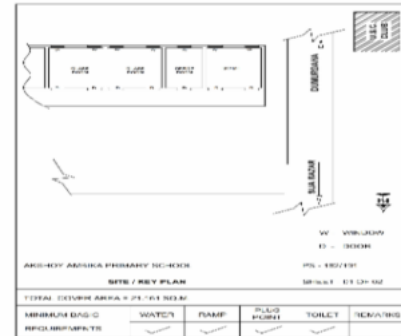

নির্বাচক নিবন্ধন আধিকারিকের স্বাক্ষর

Nazri Naksha

Google Map View

Polling Station Building Front View

Polling Station Front View

Cad View

Key MAP View

1 নাম : স্বপ্না যাদব স্বামীর নাম: সঞ্জয় যাদব বাড়ির নং : n0019 বয়স : 43 লিঙ্গ : মহিলা	IQN0392472 ফটো উপলব্ধ	2 নাম : সঞ্জয় যাদব পিতার নাম: সুরত যাদব বাড়ির নং : n0019 বয়স : 42 লিঙ্গ : পুরুষ	LCX1940246 ফটো উপলব্ধ	Q 3 নাম : লাল্টু যাদব পিতার নাম: সুরেশ যাদব বাড়ির নং : বয়স : 40 লিঙ্গ : পুরুষ	LCX2197895 ফটো উপলব্ধ
4 নাম : ননী দেবী স্বামীর নাম: সুরত যাদব বাড়ির নং : n0019 বয়স : 62 লিঙ্গ : মহিলা	WB/40/188/441224 ফটো উপলব্ধ	5 নাম : পাপিয়া যাদব স্বামীর নাম: লাল্টু যাদব বাড়ির নং : n0019 বয়স : 28 লিঙ্গ : মহিলা	NGB1932896 ফটো উপলব্ধ	6 নাম : রম্পা (পাল) বিশ্বাস স্বামীর নাম: প্রদীপ বিশ্বাস বাড়ির নং : n0248 বয়স : 43 লিঙ্গ : মহিলা	LCX1681865 ফটো উপলব্ধ
7 নাম : কম্পনা অধিকারী স্বামীর নাম: গোরচাঁদ অধিকারী বাড়ির নং : n0338 বয়স : 53 লিঙ্গ : মহিলা	LCX2047488 ফটো উপলব্ধ	Q 8 নাম : অপর্ণা অধিকারী স্বামীর নাম: গোরচাঁদ অধিকারী বাড়ির নং : বয়স : 34 লিঙ্গ : মহিলা	NGB1440809 ফটো উপলব্ধ	9 নাম : গোরচাঁদ অধিকারী পিতার নাম: অনাদী অধিকারী বাড়ির নং : n0336 বয়স : 57 লিঙ্গ : পুরুষ	LCX2047462 ফটো উপলব্ধ
10 নাম : পিন্টু অধিকারী পিতার নাম: আশ্বাস অধিকারী বাড়ির নং : n0045 বয়স : 40 লিঙ্গ : পুরুষ	NGB1336635 ফটো উপলব্ধ	11 নাম : সুপ্রিয়া অধিকারী স্বামীর নাম: আশ্বাস অধিকারী বাড়ির নং : n0045 বয়স : 61 লিঙ্গ : মহিলা	WB/40/188/441004 ফটো উপলব্ধ	12 নাম : সুপর্ণা অধিকারী পিতার নাম: গোরচাঁদ অধিকারী বাড়ির নং : এন0336 বয়স : 26 লিঙ্গ : মহিলা	NGB2147569 ফটো উপলব্ধ
13 নাম : সাবিত্রী কুণ্ডু স্বামীর নাম: চিত্ত কুণ্ডু বাড়ির নং : n0037 বয়স : 59 লিঙ্গ : মহিলা	NGB2653772 ফটো উপলব্ধ	14 নাম : হরিপ্রসাদ কৈরী পিতার নাম: রিয়াসাত কৈরী বাড়ির নং : n0422 বয়স : 76 লিঙ্গ : পুরুষ	WB/40/188/423282 ফটো উপলব্ধ	15 নাম : শান্তা কৈরী স্বামীর নাম: উত্তম দাস বাড়ির নং : n0421 বয়স : 33 লিঙ্গ : মহিলা	NGB2016426 ফটো উপলব্ধ
16 নাম : রোহন কৈরী পিতার নাম: হরি প্রসাদ কৈরী বাড়ির নং : n0420 বয়স : 36 লিঙ্গ : পুরুষ	NGB1735687 ফটো উপলব্ধ	17 নাম : বাসমতী কৈরী স্বামীর নাম: হরিপ্রসাদ কৈরী বাড়ির নং : n0419 বয়স : 66 লিঙ্গ : মহিলা	WB/40/188/423272 ফটো উপলব্ধ	18 নাম : পুষ্পা কৈরী স্বামীর নাম: হীরা কৈরী বাড়ির নং : n0418 বয়স : 40 লিঙ্গ : মহিলা	NGB2016418 ফটো উপলব্ধ
19 নাম : হীরা কৈরী পিতার নাম: হরিপ্রসাদ কৈরী বাড়ির নং : n0417 বয়স : 36 লিঙ্গ : পুরুষ	NGB2016434 ফটো উপলব্ধ	20 নাম : অঙ্কন কুমার কোপ্ট পিতার নাম: সফলচন্দ্র কোপ্ট বাড়ির নং : n0005 বয়স : 38 লিঙ্গ : পুরুষ	LCX2047280 ফটো উপলব্ধ	21 নাম : মৌলিনা কোপ্টা পিতার নাম: সফল কোপ্টা বাড়ির নং : n0005 বয়স : 29 লিঙ্গ : মহিলা	NGB1843705 ফটো উপলব্ধ
22 নাম : শিখা কোপ্টা স্বামীর নাম: সফল চন্দ্র কোপ্টা বাড়ির নং : 274 বয়স : 58 লিঙ্গ : মহিলা	LCX1181601 ফটো উপলব্ধ	23 নাম : সফল চন্দ্র কোপ্টা পিতার নাম: সিদ্ধেশ্বর কোপ্টা বাড়ির নং : 274 বয়স : 67 লিঙ্গ : পুরুষ	LCX1181593 ফটো উপলব্ধ	24 নাম : রূপা রাজবংশী কোপ্টা স্বামীর নাম: শ্রী অঙ্কন কুমার কোপ্টা বাড়ির নং : সী ই এন274 বয়স : 37 লিঙ্গ : মহিলা	SSA1257443 ফটো উপলব্ধ
25 নাম : কণিকা গাইন স্বামীর নাম: পরিমল গাইন বাড়ির নং : n0262 বয়স : 49 লিঙ্গ : মহিলা	NGB2264885 ফটো উপলব্ধ	26 নাম : স্বরূপ গাইন পিতার নাম: গৌর গাইন বাড়ির নং : n0345 বয়স : 42 লিঙ্গ : পুরুষ	NGB1337427 ফটো উপলব্ধ	27 নাম : টুস্পা গাইন স্বামীর নাম: স্বরূপ গাইন বাড়ির নং : n0106 বয়স : 40 লিঙ্গ : মহিলা	NGB1440437 ফটো উপলব্ধ
28 নাম : মল্লিকা ঘোষ স্বামীর নাম: সফল ঘোষ বাড়ির নং : n0157 বয়স : 61 লিঙ্গ : মহিলা	WB/40/188/423537 ফটো উপলব্ধ	29 নাম : জুনি ঘোষ পিতার নাম: সফল ঘোষ বাড়ির নং : n0147 বয়স : 35 লিঙ্গ : মহিলা	NGB1518786 ফটো উপলব্ধ	30 নাম : সফল ঘোষ পিতার নাম: তারক নাথ ঘোষ বাড়ির নং : n0147 বয়স : 61 লিঙ্গ : পুরুষ	LCX1940071 ফটো উপলব্ধ