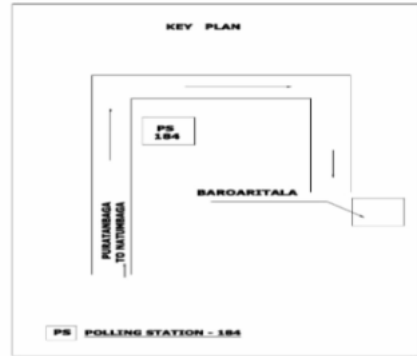

Key MAP View