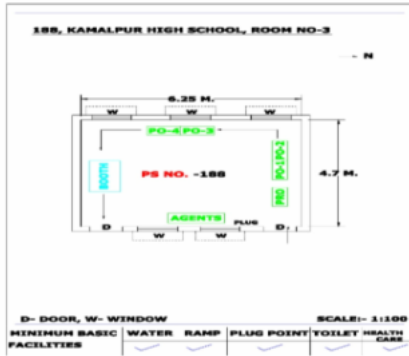

নির্বাচক নিবন্ধন আধিকারিকের স্বাক্ষর

Nazri Naksha

Google Map View

Polling Station Building Front View

Polling Station Front View

Cad View

Key MAP View

1 নাম : সুমন্ত দাস পিতার নাম: সুশান্ত দাস বাড়ির নং : n0029 বয়স : 40 লিঙ্গ : পুরুষ	LCX2049641 ফটো উপলব্ধ	2 নাম : চায়না দাস স্বামীর নাম: শ্রীকান্ত দাস বাড়ির নং : n0029 বয়স : 38 লিঙ্গ : মহিলা	NGB1624352 ফটো উপলব্ধ	3 নাম : শ্রীকান্ত দাস পিতার নাম: সুশান্ত দাস বাড়ির নং : n0029 বয়স : 46 লিঙ্গ : পুরুষ	LCX1182732 ফটো উপলব্ধ
4 নাম : গজানন ভট্টাচার্য পিতার নাম: বিভূতি ভূষণ ভট্টাচার্য বাড়ির নং : n0081 বয়স : 74 লিঙ্গ : পুরুষ	NGB2191740 ফটো উপলব্ধ	5 নাম : পার্থ ভট্টাচার্য পিতার নাম: গজানন ভট্টাচার্য বাড়ির নং : n0081 বয়স : 47 লিঙ্গ : পুরুষ	LCX1183201 ফটো উপলব্ধ	6 নাম : রুবি ভট্টাচার্য স্বামীর নাম: পার্থ ভট্টাচার্য বাড়ির নং : n0081 বয়স : 38 লিঙ্গ : মহিলা	NGB1441575 ফটো উপলব্ধ
7 নাম : সিদ্ধার্থ ভট্টাচার্য পিতার নাম: গজানন ভট্টাচার্য বাড়ির নং : n0081 বয়স : 46 লিঙ্গ : পুরুষ	LCX1183425 ফটো উপলব্ধ	8 নাম : গীতা ভট্টাচার্য স্বামীর নাম: গজানন ভট্টাচার্য বাড়ির নং : n0081 বয়স : 67 লিঙ্গ : মহিলা	NGB2191807 ফটো উপলব্ধ	9 নাম : অপর্ণা ভট্টাচার্য স্বামীর নাম: গজানন ভট্টাচার্য বাড়ির নং : n0081 বয়স : 59 লিঙ্গ : মহিলা	LCX1182419 ফটো উপলব্ধ
10 নাম : মৌ ভট্টাচার্য স্বামীর নাম: সিদ্ধার্থ ভট্টাচার্য বাড়ির নং : n0081 বয়স : 35 লিঙ্গ : মহিলা	NGB1411602 ফটো উপলব্ধ	11 নাম : পার্থ অধিকারী পিতার নাম: শিবপদ অধিকারী বাড়ির নং : n0051 বয়স : 48 লিঙ্গ : পুরুষ	NGB2304202 ফটো উপলব্ধ	12 নাম : লক্ষ্মী অধিকারী স্বামীর নাম: শিবপদ অধিকারী বাড়ির নং : n0051 বয়স : 67 লিঙ্গ : মহিলা	LCX2123727 ফটো উপলব্ধ
13 নাম : অমিত অধিকারী পিতার নাম: লক্ষ্মী নারায়ণ অধিকারী বাড়ির নং : n0126 বয়স : 36 লিঙ্গ : পুরুষ	NGB1229574 ফটো উপলব্ধ	14 নাম : দীপক মন্ডল পিতার নাম: আনন্দ মন্ডল বাড়ির নং : এন0226 বয়স : 26 লিঙ্গ : পুরুষ	NGB2180883 ফটো উপলব্ধ	15 নাম : প্রতীক চ্যাটার্জী পিতার নাম: দিব্যেন্দু চ্যাটার্জী বাড়ির নং : এন0051 বয়স : 26 লিঙ্গ : পুরুষ	NGB2179000 ফটো উপলব্ধ
16 নাম : দীপা অধিকারী স্বামীর নাম: সৌমিত অধিকারী বাড়ির নং : N0126 বয়স : 29 লিঙ্গ : মহিলা	NLW1794049 ফটো উপলব্ধ	17 নাম : কৌশিক অধিকারী পিতার নাম: লক্ষ্মী নারায়ণ অধিকারী বাড়ির নং : n0126 বয়স : 45 লিঙ্গ : পুরুষ	LCX1943414 ফটো উপলব্ধ	18 নাম : রাজীব অধিকারী পিতার নাম: প্রদীপ অধিকারী বাড়ির নং : এন0000 বয়স : 22 লিঙ্গ : পুরুষ	NGB2405181 ফটো উপলব্ধ
19 নাম : সরস্বতী অধিকারী স্বামীর নাম: পার্থ অধিকারী বাড়ির নং : n0226 বয়স : 36 লিঙ্গ : মহিলা	NGB1519966 ফটো উপলব্ধ	20 নাম : সৌমিত অধিকারী পিতার নাম: লক্ষ্মী নারায়ণ অধিকারী বাড়ির নং : n0126 বয়স : 37 লিঙ্গ : পুরুষ	LCX2199628 ফটো উপলব্ধ	21 নাম : মধুমিতা অধিকারী স্বামীর নাম: কৌশিক অধিকারী বাড়ির নং : n0126 বয়স : 42 লিঙ্গ : মহিলা	CQD2344539 ফটো উপলব্ধ
22 নাম : অন্নপূর্ণা অধিকারী স্বামীর নাম: লক্ষ্মী নারায়ণ অধিকারী বাড়ির নং : n0126 বয়স : 58 লিঙ্গ : মহিলা	LCX1183482 ফটো উপলব্ধ	23 নাম : অবলা অধিকারী পিতার নাম: নিতাই অধিকারী বাড়ির নং : n0126 বয়স : 65 লিঙ্গ : মহিলা	LCX1182542 ফটো উপলব্ধ	24 নাম : লক্ষ্মী নারায়ণ অধিকারী পিতার নাম: নিতাই অধিকারী বাড়ির নং : n0126 বয়স : 64 লিঙ্গ : পুরুষ	WB/40/188/459316 ফটো উপলব্ধ
25 নাম : প্রদীপ অধিকারী পিতার নাম: শিবপদ অধিকারী বাড়ির নং : n0051 বয়স : 50 লিঙ্গ : পুরুষ	WB/40/188/459251 ফটো উপলব্ধ	Q 26 নাম : বৈশাখী অধিকারী স্বামীর নাম: প্রদীপ অধিকারী বাড়ির নং : বয়স : 46 লিঙ্গ : মহিলা	LCX2199669 ফটো উপলব্ধ	27 নাম : সুজিত অধিকারী পিতার নাম: শিবপদ অধিকারী বাড়ির নং : n0051 বয়স : 48 লিঙ্গ : পুরুষ	LCX1182245 ফটো উপলব্ধ
28 নাম : রমা অধিকারী স্বামীর নাম: সুজিত অধিকারী বাড়ির নং : n0051 বয়স : 34 লিঙ্গ : মহিলা	NGB1624303 ফটো উপলব্ধ	29 নাম : স্বপন কর্মকার পিতার নাম: সোনারাম কর্মকার বাড়ির নং : n0023 বয়স : 43 লিঙ্গ : পুরুষ	LCX2049542 ফটো উপলব্ধ	30 নাম : মিতালী কর্মকার স্বামীর নাম: উত্তম কর্মকার বাড়ির নং : n0023 বয়স : 44 লিঙ্গ : মহিলা	LCX1322213 ফটো উপলব্ধ