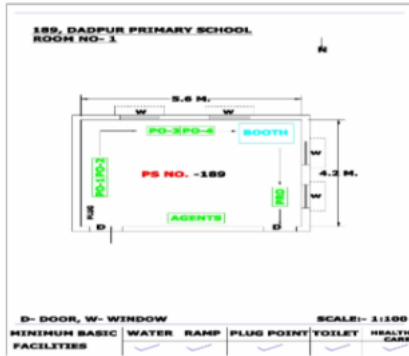

নির্বাচক নিবন্ধন আধিকারিকের স্বাক্ষর

Nazri Naksha

Google Map View

Polling Station Building Front View

Polling Station Front View

Cad View

Key MAP View

বিধানসভা নির্বাচনক্ষেত্রের নং, নাম : 191-বলাগড়
ভাগ নং, নাম : 1-দাদপুর