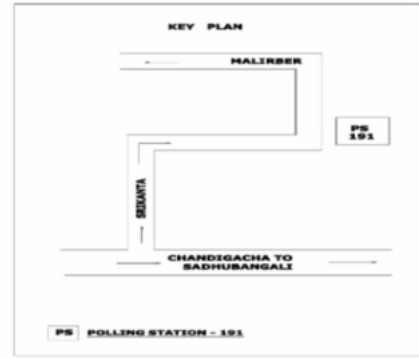

নির্বাচক নিবন্ধন আধিকারিকের স্বাক্ষর

Nazri Naksha

Google Map View

Polling Station Building Front View

Polling Station Front View

Cad View

Key MAP View

1 নাম : লক্ষীনারায়ন চৌধুরী পিতার নাম: বসন্ত চৌধুরী বাড়ির নং : n0198 বয়স : 75 লিঙ্গ : পুরুষ	WB/40/188/471002 ফটো উপলব্ধ	2 নাম : সুনীতা রাউত (রামাণী) স্বামীর নাম: তাপস রাউত বাড়ির নং : n0198 বয়স : 39 লিঙ্গ : মহিলা	NGB1340397 ফটো উপলব্ধ	3 নাম : মনিমালা দাস পিতার নাম: নিরামদ দাস বাড়ির নং : 1 বয়স : 36 লিঙ্গ : মহিলা	NGB1339597 ফটো উপলব্ধ
4 নাম : বন্দনা দেবী মায়ের নাম: সাবিত্রী রাউত বাড়ির নং : n0213 বয়স : 56 লিঙ্গ : মহিলা	NGB2091510 ফটো উপলব্ধ	5 নাম : চম্পা বাউল দাস স্বামীর নাম: অদিবাস বাউলদাস বাড়ির নং : n0202 বয়স : 29 লিঙ্গ : মহিলা	YPW2055549 ফটো উপলব্ধ	6 নাম : রাজীব বাউলদাস পিতার নাম: সুদন বাউলদাস বাড়ির নং : এন0011 বয়স : 23 লিঙ্গ : পুরুষ	NGB2383537 ফটো উপলব্ধ
7 নাম : কার্তিক বাউলদাস পিতার নাম: সন্টু বাউলদাস বাড়ির নং : এন0000 বয়স : 25 লিঙ্গ : পুরুষ	NGB2391241 ফটো উপলব্ধ	8 নাম : নেহা বাউলদাস স্বামীর নাম: বিদ্যুৎ বাউলদাস বাড়ির নং : এন0000 বয়স : 24 লিঙ্গ : মহিলা	NGB2418366 ফটো উপলব্ধ	9 নাম : মাম্পি বাউলদাস স্বামীর নাম: পরিতোষ বাউলদাস বাড়ির নং : এন0000 বয়স : 26 লিঙ্গ : মহিলা	NGB2418358 ফটো উপলব্ধ
10 নাম : সম্পা বাউলদাস স্বামীর নাম: মনোরঞ্জন বাউলদাস বাড়ির নং : এন0569 বয়স : 26 লিঙ্গ : মহিলা	RVU2344638 ফটো উপলব্ধ	11 নাম : সুদন বাউলদাস পিতার নাম: জয়দেব বাউলদাস বাড়ির নং : n0013 বয়স : 55 লিঙ্গ : পুরুষ	NGB2335495 ফটো উপলব্ধ	12 নাম : দেবশীষ বাউল দাস পিতার নাম: উপানন্দ বাউল দাস বাড়ির নং : N0008 বয়স : 25 লিঙ্গ : পুরুষ	NGB2257244 ফটো উপলব্ধ
13 নাম : তনুশ্রী বাউল দাস স্বামীর নাম: পিন্টু বাউল দাস বাড়ির নং : 175 বয়স : 34 লিঙ্গ : মহিলা	NGB2224459 ফটো উপলব্ধ	14 নাম : সুরেন রামানী পিতার নাম: মনু রামানী বাড়ির নং : এন0080 বয়স : 37 লিঙ্গ : পুরুষ	NGB2163103 ফটো উপলব্ধ	15 নাম : অঞ্জলী রাউত পিতার নাম: জহরলাল রাউত বাড়ির নং : এন০০০৯ বয়স : 25 লিঙ্গ : মহিলা	NGB2184315 ফটো উপলব্ধ
16 নাম : সাহেব বাউল দাস পিতার নাম: রাজেশ বাউল দাস বাড়ির নং : 016 বয়স : 24 লিঙ্গ : পুরুষ	NGB2224483 ফটো উপলব্ধ	17 নাম : সবুজ বাউলদাস পিতার নাম: প্রদীপ বাউলদাস বাড়ির নং : এন0054 বয়স : 21 লিঙ্গ : পুরুষ	NGB2497360 ফটো উপলব্ধ	18 নাম : বিশ্বজিত বাউলদাস পিতার নাম: অজিত বাউলদাস বাড়ির নং : n0203 বয়স : 26 লিঙ্গ : পুরুষ	NGB2091411 ফটো উপলব্ধ
19 নাম : সঞ্জু বাউলদাস পিতার নাম: মহাদেব বাউলদাস বাড়ির নং : এন000 বয়স : 23 লিঙ্গ : পুরুষ	NGB2383628 ফটো উপলব্ধ	20 নাম : পূজা বাউলদাস স্বামীর নাম: কৃষ্ণ বাউলদাস বাড়ির নং : এন000 বয়স : 27 লিঙ্গ : মহিলা	NGB2436764 ফটো উপলব্ধ	21 নাম : রমেশ বাউলদাস পিতার নাম: উত্তম বাউলদাস বাড়ির নং : n0170 বয়স : 38 লিঙ্গ : পুরুষ	NGB0792333 ফটো উপলব্ধ
22 নাম : শিল্পা বাউলদাস স্বামীর নাম: অধীর বাউলদাস বাড়ির নং : n0216 বয়স : 35 লিঙ্গ : মহিলা	NGB2091544 ফটো উপলব্ধ	23 নাম : অধিবাস বাউলদাস পিতার নাম: ভরত বাউলদাস বাড়ির নং : n0158 বয়স : 51 লিঙ্গ : পুরুষ	NGB2020311 ফটো উপলব্ধ	24 নাম : মন্দিরা রাউত স্বামীর নাম: সন্তম রাউত বাড়ির নং : n0016 বয়স : 27 লিঙ্গ : মহিলা	NGB2020469 ফটো উপলব্ধ
25 নাম : লক্ষী বাউলদাস পিতার নাম: শ্যাম বাউলদাস বাড়ির নং : n0168 বয়স : 30 লিঙ্গ : মহিলা	NGB1934942 ফটো উপলব্ধ	26 নাম : পরিতোষ বাউলদাস পিতার নাম: কার্তিক বাউলদাস বাড়ির নং : n0010 বয়স : 28 লিঙ্গ : পুরুষ	NGB1935006 ফটো উপলব্ধ	27 নাম : মালা বাউলদাস স্বামীর নাম: গনেশ বাউলদাস বাড়ির নং : n0175 বয়স : 30 লিঙ্গ : মহিলা	NGB1935030 ফটো উপলব্ধ
28 নাম : সরমা বাউলদাস পিতার নাম: নিমাই বাউলদাস বাড়ির নং : এন0066 বয়স : 25 লিঙ্গ : মহিলা	NGB2164945 ফটো উপলব্ধ	29 নাম : বীরেন রামানী পিতার নাম: মনু রামানী বাড়ির নং : এন0029 বয়স : 30 লিঙ্গ : পুরুষ	NGB2164952 ফটো উপলব্ধ	30 নাম : ভাগ্যধর বাউলদাস পিতার নাম: বৈদ্যনাথ বাউলদাস বাড়ির নং : n0211 বয়স : 26 লিঙ্গ : পুরুষ	NGB2091494 ফটো উপলব্ধ