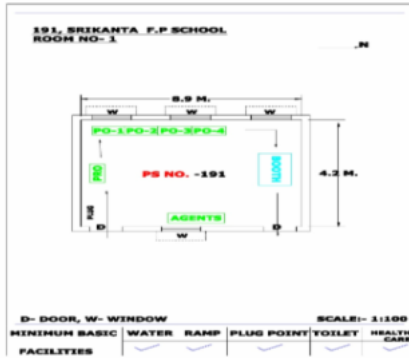

নির্বাচক নিবন্ধন আধিকারিকের স্বাক্ষর

Nazri Naksha

Google Map View

Polling Station Building Front View

Polling Station Front View

Cad View

Key MAP View

1 নাম : লক্ষীনারায়ন চৌধুরী পিতার নাম: বসন্ত চৌধুরী বাড়ির নং : n0198 বয়স : 75 লিঙ্গ : পুরুষ	WB/40/188/471002 ফটো উপলব্ধ	2 নাম : সুনীতা রাউত (রামাণী) স্বামীর নাম: তাপস রাউত বাড়ির নং : n0198 বয়স : 39 লিঙ্গ : মহিলা	NGB1340397 ফটো উপলব্ধ	3 নাম : মনিমালা দাস পিতার নাম: নিরামদ দাস বাড়ির নং : 1 বয়স : 36 লিঙ্গ : মহিলা	NGB1339597 ফটো উপলব্ধ
4 নাম : বন্দনা দেবী মায়ের নাম: সাবিত্রী রাউত বাড়ির নং : n0213 বয়স : 56 লিঙ্গ : মহিলা	NGB2091510 ফটো উপলব্ধ	5 নাম : চম্পা বাউল দাস স্বামীর নাম: অদিবাস বাউলদাস বাড়ির নং : n0202 বয়স : 29 লিঙ্গ : মহিলা	YPW2055549 ফটো উপলব্ধ	6 নাম : রাজীব বাউলদাস পিতার নাম: সুদন বাউলদাস বাড়ির নং : এন0011 বয়স : 23 লিঙ্গ : পুরুষ	NGB2383537 ফটো উপলব্ধ
7 নাম : কার্তিক বাউলদাস পিতার নাম: সন্টু বাউলদাস বাড়ির নং : এন0000 বয়স : 25 লিঙ্গ : পুরুষ	NGB2391241 ফটো উপলব্ধ	8 নাম : নেহা বাউলদাস স্বামীর নাম: বিদ্যুৎ বাউলদাস বাড়ির নং : এন0000 বয়স : 24 লিঙ্গ : মহিলা	NGB2418366 ফটো উপলব্ধ	9 নাম : মাম্পি বাউলদাস স্বামীর নাম: পরিতোষ বাউলদাস বাড়ির নং : এন0000 বয়স : 26 লিঙ্গ : মহিলা	NGB2418358 ফটো উপলব্ধ
10 নাম : সম্পা বাউলদাস স্বামীর নাম: মনোরঞ্জন বাউলদাস বাড়ির নং : এন0569 বয়স : 26 লিঙ্গ : মহিলা	RVU2344638 ফটো উপলব্ধ	11 নাম : সুদন বাউলদাস পিতার নাম: জয়দেব বাউলদাস বাড়ির নং : n0013 বয়স : 55 লিঙ্গ : পুরুষ	NGB2335495 ফটো উপলব্ধ	12 নাম : দেবশীষ বাউল দাস পিতার নাম: উপানন্দ বাউল দাস বাড়ির নং : N0008 বয়স : 25 লিঙ্গ : পুরুষ	NGB2257244 ফটো উপলব্ধ
13 নাম : তনুশ্রী বাউল দাস স্বামীর নাম: পিন্টু বাউল দাস বাড়ির নং : 175 বয়স : 34 লিঙ্গ : মহিলা	NGB2224459 ফটো উপলব্ধ	14 নাম : সুরেন রামানী পিতার নাম: মনু রামানী বাড়ির নং : এন0080 বয়স : 37 লিঙ্গ : পুরুষ	NGB2163103 ফটো উপলব্ধ	15 নাম : অঞ্জলী রাউত পিতার নাম: জহরলাল রাউত বাড়ির নং : এন০০০৯ বয়স : 25 লিঙ্গ : মহিলা	NGB2184315 ফটো উপলব্ধ
16 নাম : সাহেব বাউল দাস পিতার নাম: রাজেশ বাউল দাস বাড়ির নং : 016 বয়স : 24 লিঙ্গ : পুরুষ	NGB2224483 ফটো উপলব্ধ	17 নাম : সবুজ বাউলদাস পিতার নাম: প্রদীপ বাউলদাস বাড়ির নং : এন0054 বয়স : 21 লিঙ্গ : পুরুষ	NGB2497360 ফটো উপলব্ধ	18 নাম : বিশ্বজিত বাউলদাস পিতার নাম: অজিত বাউলদাস বাড়ির নং : n0203 বয়স : 26 লিঙ্গ : পুরুষ	NGB2091411 ফটো উপলব্ধ
19 নাম : সঞ্জু বাউলদাস পিতার নাম: মহাদেব বাউলদাস বাড়ির নং : এন000 বয়স : 23 লিঙ্গ : পুরুষ	NGB2383628 ফটো উপলব্ধ	20 নাম : পূজা বাউলদাস স্বামীর নাম: কৃষ্ণ বাউলদাস বাড়ির নং : এন000 বয়স : 27 লিঙ্গ : মহিলা	NGB2436764 ফটো উপলব্ধ	21 নাম : রমেশ বাউলদাস পিতার নাম: উত্তম বাউলদাস বাড়ির নং : n0170 বয়স : 38 লিঙ্গ : পুরুষ	NGB0792333 ফটো উপলব্ধ
22 নাম : শিল্পা বাউলদাস স্বামীর নাম: অধীর বাউলদাস বাড়ির নং : n0216 বয়স : 35 লিঙ্গ : মহিলা	NGB2091544 ফটো উপলব্ধ	23 নাম : অধিবাস বাউলদাস পিতার নাম: ভরত বাউলদাস বাড়ির নং : n0158 বয়স : 51 লিঙ্গ : পুরুষ	NGB2020311 ফটো উপলব্ধ	24 নাম : মন্দিরা রাউত স্বামীর নাম: সন্তম রাউত বাড়ির নং : n0016 বয়স : 27 লিঙ্গ : মহিলা	NGB2020469 ফটো উপলব্ধ
25 নাম : লক্ষী বাউলদাস পিতার নাম: শ্যাম বাউলদাস বাড়ির নং : n0168 বয়স : 30 লিঙ্গ : মহিলা	NGB1934942 ফটো উপলব্ধ	26 নাম : পরিতোষ বাউলদাস পিতার নাম: কার্তিক বাউলদাস বাড়ির নং : n0010 বয়স : 28 লিঙ্গ : পুরুষ	NGB1935006 ফটো উপলব্ধ	27 নাম : মালা বাউলদাস স্বামীর নাম: গনেশ বাউলদাস বাড়ির নং : n0175 বয়স : 30 লিঙ্গ : মহিলা	NGB1935030 ফটো উপলব্ধ
28 নাম : সরমা বাউলদাস পিতার নাম: নিমাই বাউলদাস বাড়ির নং : এন0066 বয়স : 25 লিঙ্গ : মহিলা	NGB2164945 ফটো উপলব্ধ	29 নাম : বীরেন রামানী পিতার নাম: মনু রামানী বাড়ির নং : এন0029 বয়স : 30 লিঙ্গ : পুরুষ	NGB2164952 ফটো উপলব্ধ	30 নাম : ভাগ্যধর বাউলদাস পিতার নাম: বৈদ্যনাথ বাউলদাস বাড়ির নং : n0211 বয়স : 26 লিঙ্গ : পুরুষ	NGB2091494 ফটো উপলব্ধ