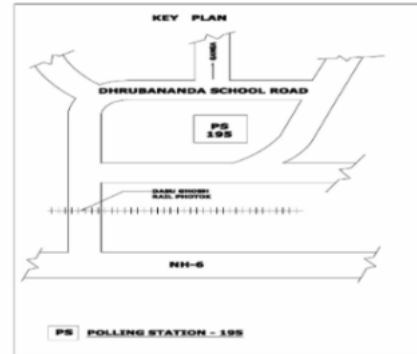

নির্বাচক নিবন্ধন আধিকারিকের স্বাক্ষর

Nazri Naksha

Google Map View

Polling Station Building Front View

Polling Station Front View

Cad View

Key MAP View

বিধানসভা নির্বাচনক্ষেত্রের নং, নাম : 191-বলাগড়
ভাগ নং, নাম : 1-বাবুপাড়া