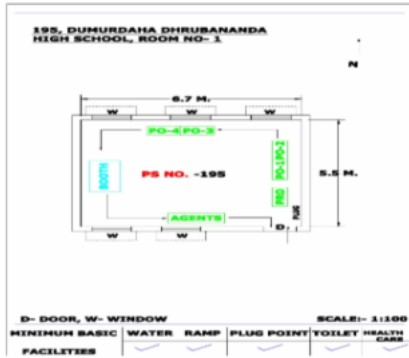

নির্বাচক নিবন্ধন আধিকারিকের স্বাক্ষর

Nazri Naksha

Google Map View

Polling Station Building Front View

Polling Station Front View

Cad View

Key MAP View

বিধানসভা নির্বাচনক্ষেত্রের নং, নাম : 191-বলাগড়
ভাগ নং, নাম : 1-বাবুপাড়া