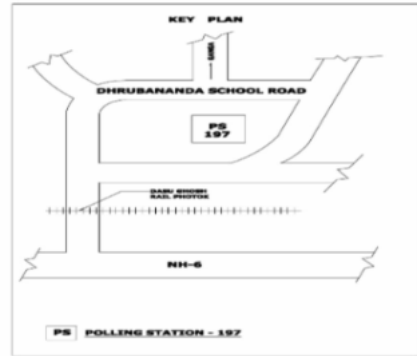

নির্বাচক নিবন্ধন আধিকারিকের স্বাক্ষর

Nazri Naksha

Google Map View

Polling Station Building Front View

Polling Station Front View

Cad View

Key MAP View

বিধানসভা নির্বাচনক্ষেত্রের নং, নাম : 191-বলাগড়  
ভাগ নং, নাম : 1-ঘোষপাড়া