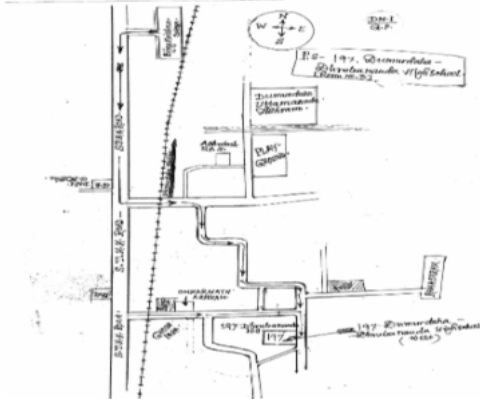

Nazri Naksha