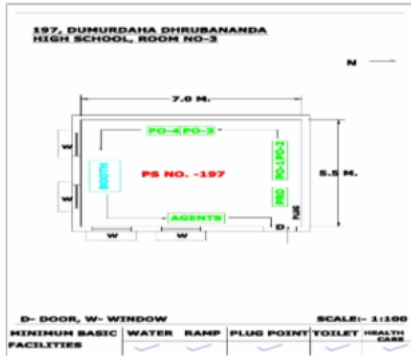

নির্বাচক নিবন্ধন আধিকারিকের স্বাক্ষর

Nazri Naksha

Google Map View

Polling Station Building Front View

Polling Station Front View

Cad View

Key MAP View

বিধানসভা নির্বাচনক্ষেত্রের নং, নাম : 191-বলাগড়  
ভাগ নং, নাম : 1-ঘোষপাড়া