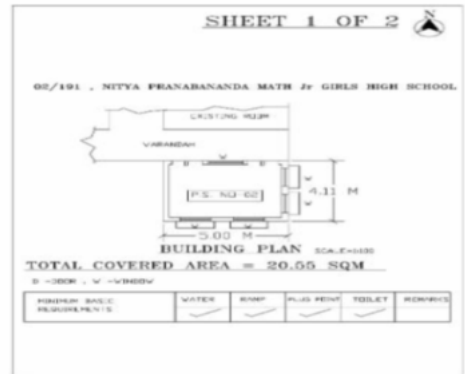

নির্বাচক নিবন্ধন আধিকারিকের স্বাক্ষর

Nazri Naksha

Google Map View

Polling Station Building Front View

Polling Station Front View

Cad View

Key MAP View

বিধানসভা নির্বাচনক্ষেত্রের নং, নাম : 191-বলাগড়  
ভাগ নং, নাম : 1-সুলতানপুর কুঠিরপাড়া