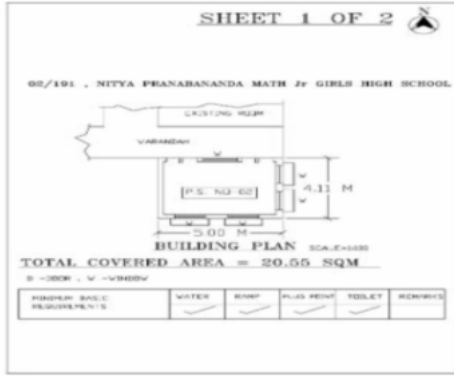

নির্বাচক নিবন্ধন আধিকারিকের স্বাক্ষর

Nazri Naksha

Google Map View

Polling Station Building Front View

Polling Station Front View

Cad View

Key MAP View

বিধানসভা নির্বাচনক্ষেত্রের নং, নাম : 191-বলাগড়  
ভাগ নং, নাম : 1-সুলতানপুর কুঠিরপাড়া