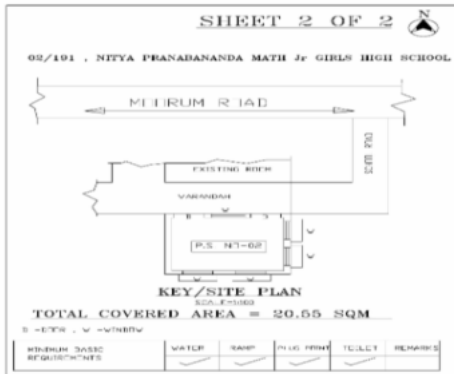

নির্বাচক নিবন্ধন আধিকারিকের স্বাক্ষর

Nazri Naksha

Google Map View

Polling Station Building Front View

Polling Station Front View

Cad View

Key MAP View

বিধানসভা নির্বাচনক্ষেত্রের নং, নাম : 191-বলাগড়  
ভাগ নং, নাম : 1-সুলতানপুর কুঠিরপাড়া