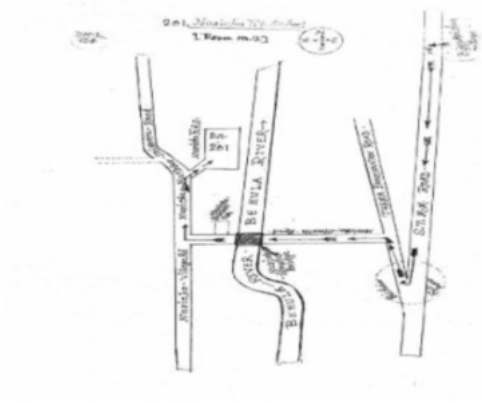

Nazri Naksha