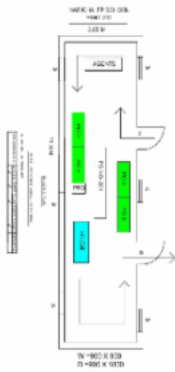

নির্বাচক তালিকা 2026 S25 পশ্চিমবঙ্গ

বিধানসভা নির্বাচনক্ষেত্রের নং, নাম ও সংরক্ষণের স্থিতি : 191 - বলাগড় (তপশীলি জাতি)		অংশ নং : 202			
বিধানসভা নির্বাচনক্ষেত্রটি যে লোকসভা নির্বাচনক্ষেত্রের / ক্ষেত্রসমূহের অন্তর্ভুক্ত তার নং, নাম ও সংরক্ষণ স্থিতি : 28 - হুগলী (সাধারণ)					
1. সংশোধনের পূর্ণ বিবরণ					
সংশোধনের বৎসর :	2026	নির্বাচক তালিকার পরিচিতি :			
ভিত্তি তারিখ :	01-01-2026	বিশেষ নিবিড় সংশোধনী ২০২৬-এর চূড়ান্ত ভোটের তালিকা			
সংশোধনের প্রকৃতি :	বিশেষ নিবিড় সংশোধনী 2026				
প্রকাশনার তারিখ :	28-02-2026				
2. অংশ ও নির্বাচনী এলাকার পূর্ণ বিবরণ :					
অংশের ভাগ নং ও নাম :					
1-ইটখোলা ও আদিবাসীপাড়া		প্রধান শহর/গ্রাম : নারিচা			
2-শিমুলিয়া		ওয়ার্ড :			
3-বহিরা মিত্তিরপুর		থানা : বলাগড়			
		গ্রাম পঞ্চগায়েত : ডুমুরদহ নিত্যানন্দপুর-2			
		ব্লক : বলাগড়			
		মহকুমা : হুগলী সদর			
		জেলা : হুগলী			
		পিন : 712513			
3. ভোট গ্রহন কেন্দ্রের পূর্ণ বিবরণ :					
ভোট গ্রহন কেন্দ্রের নং, নাম :		ভোট গ্রহন কেন্দ্রের শ্রেণী :		গ্রামীণ	
202 - নারিচা এফ. পি. স্কুল		এই অংশে সহায়ক ভোটগ্রহন কেন্দ্রের সংখ্যা :		0	
ভোট গ্রহন কেন্দ্রের ঠিকানা :					
নারিচা এফ. পি. স্কুল, - রুম-2, নারিচা					
4. নির্বাচকের সংখ্যা :					
প্রথম ক্রমিক নং	শেষ ক্রমিক নং	মোট সংখ্যা			
		পুরুষ	মহিলা	তৃতীয় লিঙ্গ	মোট
1	787	377	400	0	777

নির্বাচক নিবন্ধন আধিকারিকের স্বাক্ষর

Nazri Naksha

Google Map View

Polling Station Building Front View

Polling Station Front View

Cad View

Key MAP View

বিধানসভা নির্বাচনক্ষেত্রের নং, নাম : 191-বলাগড়
ভাগ নং, নাম : 1-ইটখোলা ও আদিবাসীপাড়া