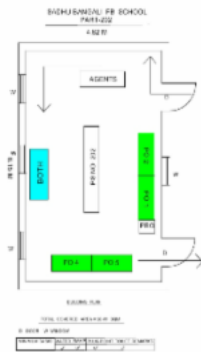

নির্বাচক নিবন্ধন আধিকারিকের স্বাক্ষর

Nazri Naksha

Google Map View

Polling Station Building Front View

Polling Station Front View

Cad View

Key MAP View

1 নাম : মোসাম্মাত নাজিমা খাতুন স্বামীর নাম : সেখ জালালউদ্দিন বাড়ির নং : n0009 বয়স : 50 লিঙ্গ : মহিলা	LCX1953017 ফটো উপলব্ধ	2 নাম : সাবেরা বেগম স্বামীর নাম : এস্তাজ হক বাড়ির নং : n0156 বয়স : 35 লিঙ্গ : মহিলা	NGB1745967 ফটো উপলব্ধ	3 নাম : সেখ আমির হোসেন সরকার পিতার নাম : নূর আলম সরকার বাড়ির নং : n0025 বয়স : 50 লিঙ্গ : পুরুষ	WB/40/188/474400 ফটো উপলব্ধ
4 নাম : অলিমা বেগম সরকার স্বামীর নাম : সেখ আমির হোসেন সরকার বাড়ির নং : n0025 বয়স : 40 লিঙ্গ : মহিলা	LCX2054120 ফটো উপলব্ধ	5 নাম : মাজেদা বিবি স্বামীর নাম : ইসমাইল বাড়ির নং : n0021 বয়স : 65 লিঙ্গ : মহিলা	WB/40/188/474208 ফটো উপলব্ধ	6 নাম : সেখ ইসরাইল মন্ডল মায়ের নাম : মাজেদা বিবি বাড়ির নং : n0021 বয়স : 46 লিঙ্গ : মহিলা	NGB1937788 ফটো উপলব্ধ
7 নাম : সেখ ইব্রাহিম মন্ডল পিতার নাম : সেখ ইসমাইল মন্ডল বাড়ির নং : এন0021 বয়স : 41 লিঙ্গ : পুরুষ	LCX1952811 ফটো উপলব্ধ	8 নাম : সেখ বদিউজ্জামান পিতার নাম : আব্দুল কাইউম বাড়ির নং : 28 বয়স : 44 লিঙ্গ : পুরুষ	NGB2280931 ফটো উপলব্ধ	9 নাম : আনুয়ারা বেগম স্বামীর নাম : আলম বাড়ির নং : n0025 বয়স : 63 লিঙ্গ : মহিলা	NGB2304822 ফটো উপলব্ধ
10 নাম : সেখ আক্তার হোসেন সরকার পিতার নাম : নূর আলম সরকার বাড়ির নং : n0025 বয়স : 51 লিঙ্গ : পুরুষ	LCX1198258 ফটো উপলব্ধ	11 নাম : সাহিনা খাতুন পিতার নাম : আব্দুল কাশেম মন্ডল বাড়ির নং : n0190 বয়স : 26 লিঙ্গ : মহিলা	NGB2112845 ফটো উপলব্ধ	12 নাম : আসফিকা খাতুন স্বামীর নাম : সেখ নাসিমুজ্জামান বাড়ির নং : n0186 বয়স : 36 লিঙ্গ : মহিলা	NGB1368802 ফটো উপলব্ধ
13 নাম : মমতাজ বেগম স্বামীর নাম : এরসাদ আলি মন্ডল বাড়ির নং : সাধু বাগুালি বয়স : 65 লিঙ্গ : মহিলা	NGB2223451 ফটো উপলব্ধ	14 নাম : মানুয়ারা খাতুন পিতার নাম : সেখ মুহাম্মদ হোসেন বাড়ির নং : n0168 বয়স : 40 লিঙ্গ : মহিলা	THQ0687624 ফটো উপলব্ধ	15 নাম : রাজিয়া বিবি পিতার নাম : সেখ রজব আলি বাড়ির নং : n0193 বয়স : 36 লিঙ্গ : মহিলা	RVU1950948 ফটো উপলব্ধ
16 নাম : সেখ আসগার হোসেন সরকার পিতার নাম : নূর আলম সরকার বাড়ির নং : n0025 বয়স : 47 লিঙ্গ : পুরুষ	NGB2022820 ফটো উপলব্ধ	17 নাম : নূরেন নেহার বেগম সরকার স্বামীর নাম : সেখ আসগার হোসেন সরকার বাড়ির নং : n0025 বয়স : 37 লিঙ্গ : মহিলা	NGB2022838 ফটো উপলব্ধ	18 নাম : অহীদুজ্জামান শেখ পিতার নাম : কাইউম আবদুল বাড়ির নং : n0028 বয়স : 49 লিঙ্গ : পুরুষ	LCX1734680 ফটো উপলব্ধ
19 নাম : সেখ হসিবুজ্জামান পিতার নাম : আব্দুল কাইউম বাড়ির নং : n0028 বয়স : 40 লিঙ্গ : পুরুষ	LCX1952787 ফটো উপলব্ধ	20 নাম : সাকিয়া খাতুন স্বামীর নাম : সেখ হসিবুজ্জামান বাড়ির নং : এন0065 বয়স : 26 লিঙ্গ : মহিলা	NGB2142156 ফটো উপলব্ধ	21 নাম : মানসুরা বেগম স্বামীর নাম : কাইউম আব্দুল বাড়ির নং : n0028 বয়স : 66 লিঙ্গ : মহিলা	WB/40/188/474144 ফটো উপলব্ধ
22 নাম : কাইউম আবদুল পিতার নাম : ওহাব আবদুল বাড়ির নং : n0028 বয়স : 71 লিঙ্গ : পুরুষ	WB/40/188/474039 ফটো উপলব্ধ	Q 23 নাম : দিপালী বাউলদাস স্বামীর নাম : বচন বাউলদাস বাড়ির নং : বয়স : 39 লিঙ্গ : মহিলা	NGB1937770 ফটো উপলব্ধ	24 নাম : সেখ মনিরুজ্জামান পিতার নাম : সেখ আব্দুল কাইউম বাড়ির নং : n0028 বয়স : 48 লিঙ্গ : পুরুষ	NGB1847987 ফটো উপলব্ধ
25 নাম : সেখ শামসুজ্জামান পিতার নাম : আব্দুল কাইউম বাড়ির নং : n0028 বয়স : 43 লিঙ্গ : পুরুষ	LCX2127827 ফটো উপলব্ধ	26 নাম : সেখ নাসিমুজ্জামান পিতার নাম : আব্দুল কাইউম বাড়ির নং : n0028 বয়স : 37 লিঙ্গ : পুরুষ	LCX2202562 ফটো উপলব্ধ	27 নাম : আইমনা সিদ্দিকা স্বামীর নাম : সেখ মনিরুজ্জামান বাড়ির নং : n0028 বয়স : 36 লিঙ্গ : মহিলা	NGB1847979 ফটো উপলব্ধ
28 নাম : মহঃ সফিক পিতার নাম : মহঃ আলি বাড়ির নং : n0015 বয়স : 43 লিঙ্গ : পুরুষ	LCX1790062 ফটো উপলব্ধ	29 নাম : মঞ্জু মন্ডল স্বামীর নাম : রবিন্দ্রনাথ মন্ডল বাড়ির নং : n0015 বয়স : 63 লিঙ্গ : মহিলা	WB/40/188/474190 ফটো উপলব্ধ	30 নাম : রুকসানা বিবি স্বামীর নাম : মহঃ সফিক বাড়ির নং : n0015 বয়স : 35 লিঙ্গ : মহিলা	NGB1343961 ফটো উপলব্ধ