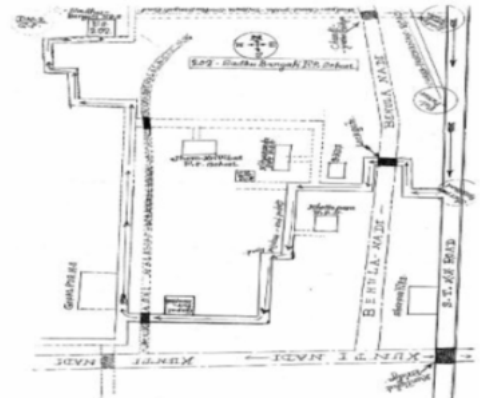

Key MAP View