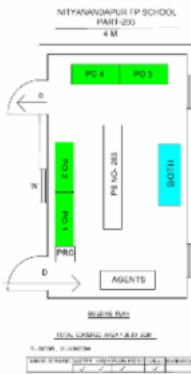

নির্বাচক নিবন্ধন আধিকারিকের স্বাক্ষর

Nazri Naksha

Google Map View

Polling Station Building Front View

Polling Station Front View

Cad View

Key MAP View

1 নাম : মামন রুদ্র পাল স্বামীর নাম: সঞ্জয় রুদ্র পাল বাড়ির নং : - বয়স : 36 লিঙ্গ : মহিলা	WDB1105881 ফটো উপলব্ধ	2 নাম : পম্পা কর্মকার স্বামীর নাম: মনোজ কর্মকার বাড়ির নং : n0001 বয়স : 46 লিঙ্গ : মহিলা	LCX2202745 ফটো উপলব্ধ	3 নাম : মায়ী কর্মকার স্বামীর নাম: জয়দেব কর্মকার বাড়ির নং : n0001 বয়স : 71 লিঙ্গ : মহিলা	WB/40/188/489646 ফটো উপলব্ধ
4 নাম : লক্ষী কিস্কু পিতার নাম: ফাগু কিস্কু বাড়ির নং : n0089 বয়স : 30 লিঙ্গ : মহিলা	NGB1848290 ফটো উপলব্ধ	5 নাম : লক্ষন কিস্কু পিতার নাম: ফাগু কিস্কু বাড়ির নং : n0089 বয়স : 33 লিঙ্গ : পুরুষ	NGB1848308 ফটো উপলব্ধ	6 নাম : শকুন্তলা বাউলদাস স্বামীর নাম: পতিপাবন বাউলদাস বাড়ির নং : n0089 বয়স : 46 লিঙ্গ : মহিলা	LCX1738574 ফটো উপলব্ধ
7 নাম : দেবদাস কোলে পিতার নাম: কার্তিক চন্দ্র কোলে বাড়ির নং : n0116 বয়স : 56 লিঙ্গ : পুরুষ	NGB0843201 ফটো উপলব্ধ	8 নাম : সুদীপ কোলে পিতার নাম: দেবদাস কোলে বাড়ির নং : বলাগড় বয়স : 22 লিঙ্গ : পুরুষ	NGB2460806 ফটো উপলব্ধ	9 নাম : সুমনা কোলে স্বামীর নাম: দেবদাস কোলে বাড়ির নং : এন0000 বয়স : 45 লিঙ্গ : মহিলা	NGB2336253 ফটো উপলব্ধ
10 নাম : সুরচি গাইন স্বামীর নাম: গৌতম গাইন বাড়ির নং : n0271 বয়স : 48 লিঙ্গ : মহিলা	JQY1283811 ফটো উপলব্ধ	11 নাম : গৌতম গাইন পিতার নাম: অক্ষয় গাইন বাড়ির নং : n0272 বয়স : 51 লিঙ্গ : পুরুষ	JQY1283829 ফটো উপলব্ধ	12 নাম : সন্ধা ঘোষ স্বামীর নাম: লক্ষী ঘোষ বাড়ির নং : n0016 বয়স : 70 লিঙ্গ : মহিলা	WB/40/188/489766 ফটো উপলব্ধ
13 নাম : বর্ণালী ঘোষ স্বামীর নাম: নবকুমার ঘোষ বাড়ির নং : n0072 বয়স : 48 লিঙ্গ : মহিলা	LCX1189992 ফটো উপলব্ধ	14 নাম : নবকুমার ঘোষ পিতার নাম: রবি ঘোষ বাড়ির নং : n0072 বয়স : 50 লিঙ্গ : পুরুষ	WB/40/188/489780 ফটো উপলব্ধ	15 নাম : শিবানী ঘোষ স্বামীর নাম: সুবীর ঘোষ বাড়ির নং : n0016 বয়স : 43 লিঙ্গ : মহিলা	LCX1328475 ফটো উপলব্ধ
16 নাম : সুবীর ঘোষ পিতার নাম: লক্ষী ঘোষ বাড়ির নং : n0016 বয়স : 46 লিঙ্গ : পুরুষ	LCX1189133 ফটো উপলব্ধ	17 নাম : সোনালী ঘোষ স্বামীর নাম: প্রবীর ঘোষ বাড়ির নং : n0016 বয়স : 43 লিঙ্গ : মহিলা	LCX1326842 ফটো উপলব্ধ	18 নাম : প্রবীর ঘোষ পিতার নাম: লক্ষী ঘোষ বাড়ির নং : n0016 বয়স : 49 লিঙ্গ : পুরুষ	WB/40/188/489808 ফটো উপলব্ধ
19 নাম : আশা ঘোষ স্বামীর নাম: রনজিত ঘোষ বাড়ির নং : n0016 বয়স : 40 লিঙ্গ : মহিলা	LCX1954346 ফটো উপলব্ধ	20 নাম : রঞ্জিত ঘোষ পিতার নাম: লক্ষী ঘোষ বাড়ির নং : n0016 বয়স : 44 লিঙ্গ : পুরুষ	LCX1189307 ফটো উপলব্ধ	21 নাম : সায়েন ঘোষ পিতার নাম: নাবকুমার ঘোষ বাড়ির নং : এন0072 বয়স : 25 লিঙ্গ : পুরুষ	NGB2140226 ফটো উপলব্ধ
22 নাম : রবি ঘোষ পিতার নাম: ভগবান ঘোষ বাড়ির নং : N00 বয়স : 50 লিঙ্গ : পুরুষ	ZSG2020899 ফটো উপলব্ধ	23 নাম : রীনা ঘোষ স্বামীর নাম: রবি ঘোষ বাড়ির নং : N00 বয়স : 40 লিঙ্গ : মহিলা	ZSG2020618 ফটো উপলব্ধ	24 নাম : পিন্টু ঘোষ পিতার নাম: প্রবীর ঘোষ বাড়ির নং : N0016 বয়স : 24 লিঙ্গ : পুরুষ	NGB2278778 ফটো উপলব্ধ
25 নাম : জিৎ ঘোষ পিতার নাম: রঞ্জিত ঘোষ বাড়ির নং : এন0016 বয়স : 20 লিঙ্গ : পুরুষ	NGB2541795 ফটো উপলব্ধ	26 নাম : দেবজ্যোতি ঘোষ পিতার নাম: নবকুমার ঘোষ বাড়ির নং : n0235 বয়স : 26 লিঙ্গ : পুরুষ	NGB2060317 ফটো উপলব্ধ	27 নাম : মিন্টু ঘোষ পিতার নাম: প্রবীর ঘোষ বাড়ির নং : এন0000 বয়স : 22 লিঙ্গ : পুরুষ	NGB2457992 ফটো উপলব্ধ
28 নাম : প্রতীক মজুমদার পিতার নাম: সদানন্দ মজুমদার বাড়ির নং : এন0097 বয়স : 22 লিঙ্গ : পুরুষ	NGB2489771 ফটো উপলব্ধ	29 নাম : সিদ্ধার্থ চ্যাটার্জী পিতার নাম: শিবদাস চ্যাটার্জী বাড়ির নং : এন0097 বয়স : 40 লিঙ্গ : পুরুষ	LCX1953470 ফটো উপলব্ধ	Q 30 নাম : সোনালী ঘরামী পিতার নাম: গৌরঙ্গ ঘরামী বাড়ির নং : এন0097 বয়স : 21 লিঙ্গ : মহিলা	NGB2504686 ফটো উপলব্ধ