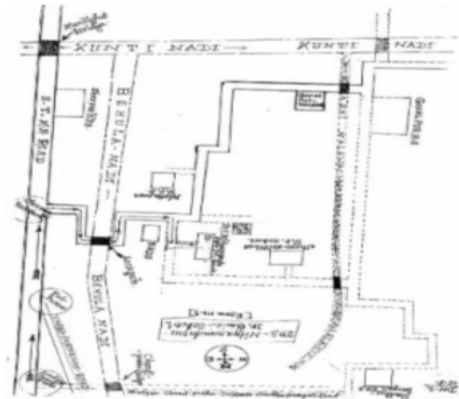

Key MAP View