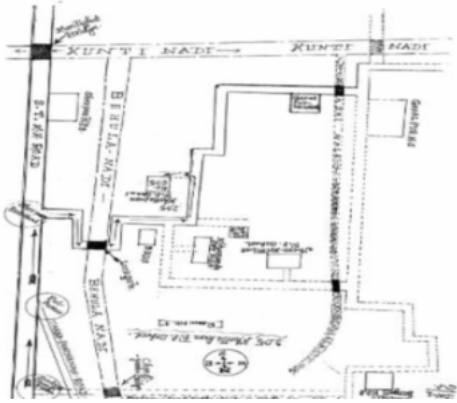

Nazri Naksha