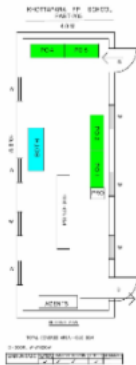

নির্বাচক নিবন্ধন আধিকারিকের স্বাক্ষর

Nazri Naksha

Google Map View

Polling Station Building Front View

Polling Station Front View

Cad View

Key MAP View

বিধানসভা নির্বাচনক্ষেত্রের নং, নাম : 191-বলাগড়
ভাগ নং, নাম : 1-খোড়াপাড়া