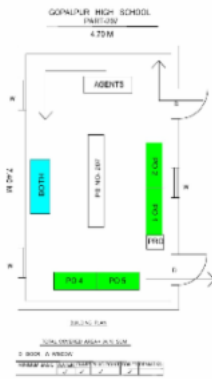

নির্বাচক নিবন্ধন আধিকারিকের স্বাক্ষর

Nazri Naksha

Google Map View

Polling Station Building Front View

Polling Station Front View

Cad View

Key MAP View

1	NGB2185106	নাম : প্রতিমা খামার স্বামীর নাম: অরুণ খামার বাড়ির নং : এন০০৪৫ বয়স : 40 লিঙ্গ : মহিলা	ফটো উপলব্ধ	2	NGB2385730	নাম : রিয়া গোল পিতার নাম: সুবোধ গোল বাড়ির নং : এন0012 বয়স : 23 লিঙ্গ : মহিলা	ফটো উপলব্ধ	3	LCX1191568	নাম : টুবান গোল পিতার নাম: সিদ্ধেশ্বর গোল বাড়ির নং : n0013 বয়স : 47 লিঙ্গ : পুরুষ	ফটো উপলব্ধ
4	WB/40/188/495315	নাম : বানী গোল স্বামীর নাম: রবীন গোল বাড়ির নং : n0012 বয়স : 56 লিঙ্গ : মহিলা	ফটো উপলব্ধ	5	WB/40/188/495759	নাম : রবীন গোল পিতার নাম: কালীপদ গোল বাড়ির নং : n0012 বয়স : 61 লিঙ্গ : পুরুষ	ফটো উপলব্ধ	6	WB/40/188/495820	নাম : কানন গোল স্বামীর নাম: বসন গোল বাড়ির নং : n0011 বয়স : 64 লিঙ্গ : মহিলা	ফটো উপলব্ধ
7	NGB2445708	নাম : বসন্ত গোল পিতার নাম: কালীপদ গোল বাড়ির নং : n0011 বয়স : 69 লিঙ্গ : পুরুষ	ফটো উপলব্ধ	8	LCX2128825	নাম : তরুণ গোল পিতার নাম: মদন চন্দ্র গোল বাড়ির নং : n0010 বয়স : 40 লিঙ্গ : পুরুষ	ফটো উপলব্ধ	9	WB/40/188/495598	নাম : অর্চনা গোল স্বামীর নাম: মদন গোল বাড়ির নং : n0010 বয়স : 57 লিঙ্গ : মহিলা	ফটো উপলব্ধ
10	WB/40/188/495683	নাম : মদনচন্দ্র গোল পিতার নাম: হরেন্দ্র গোল বাড়ির নং : n0010 বয়স : 63 লিঙ্গ : পুরুষ	ফটো উপলব্ধ	11	WB/40/188/495597	নাম : প্রতিমা গোল স্বামীর নাম: নবকুমার গোল বাড়ির নং : n0010 বয়স : 49 লিঙ্গ : মহিলা	ফটো উপলব্ধ	12	WB/40/188/495007	নাম : নবকুমার গোল পিতার নাম: হরেন্দ্র নাথ গোল বাড়ির নং : n0010 বয়স : 69 লিঙ্গ : পুরুষ	ফটো উপলব্ধ
13	WB/40/188/495111	নাম : সুকুমার গোল পিতার নাম: হরেন্দ্র গোল বাড়ির নং : n0010 বয়স : 71 লিঙ্গ : পুরুষ	ফটো উপলব্ধ	14	NGB2445658	নাম : প্রশান্ত গোল পিতার নাম: পূর্ণ গোল বাড়ির নং : n0009 বয়স : 59 লিঙ্গ : পুরুষ	ফটো উপলব্ধ	15	LCX1955699	নাম : কৌশিক দাস পিতার নাম: আনন্দপ্রসাদ দাস বাড়ির নং : n0008 বয়স : 42 লিঙ্গ : পুরুষ	ফটো উপলব্ধ
16	NGB1472166	নাম : অনন্যা গোল স্বামীর নাম: বিশ্বজিত গোল বাড়ির নং : n0008 বয়স : 41 লিঙ্গ : মহিলা	ফটো উপলব্ধ	17	WB/40/188/495786	নাম : বিশ্বজিত গোল পিতার নাম: মহাদেব গোল বাড়ির নং : n0008 বয়স : 47 লিঙ্গ : পুরুষ	ফটো উপলব্ধ	18	NGB1849199	নাম : সুদীপ কুমার গোল পিতার নাম: শ্যামল গোল বাড়ির নং : n0002 বয়স : 29 লিঙ্গ : পুরুষ	ফটো উপলব্ধ
19	WB/40/188/495402	নাম : শ্যামল গোল পিতার নাম: ধীরেন গোল বাড়ির নং : n0002 বয়স : 54 লিঙ্গ : পুরুষ	ফটো উপলব্ধ	20	WB/40/188/495754	নাম : ধীরেন গোল পিতার নাম: কালীপদ গোল বাড়ির নং : n0002 বয়স : 96 লিঙ্গ : পুরুষ	ফটো উপলব্ধ	21	WB/40/188/495495	নাম : সুব্রত গোল পিতার নাম: জিতেন্দ্র গোল বাড়ির নং : n0001 বয়স : 51 লিঙ্গ : পুরুষ	ফটো উপলব্ধ
22	WB/40/188/495599	নাম : আরতী গোল স্বামীর নাম: জিতেন্দ্র গোল বাড়ির নং : n0001 বয়স : 76 লিঙ্গ : মহিলা	ফটো উপলব্ধ	23	WB/40/188/495744	নাম : মৃষ্টি গোল স্বামীর নাম: দিলীপ কুমার গোল বাড়ির নং : n0012 বয়স : 52 লিঙ্গ : মহিলা	ফটো উপলব্ধ	24	WB/40/188/495886	নাম : সুবোধ গোল পিতার নাম: কালীপদ গোল বাড়ির নং : n0012 বয়স : 67 লিঙ্গ : পুরুষ	ফটো উপলব্ধ
25	LCX1791011	নাম : মিতালী গোল স্বামীর নাম: সুবোধ গোল বাড়ির নং : n0012 বয়স : 46 লিঙ্গ : মহিলা	ফটো উপলব্ধ	26	LCX2203750	নাম : প্রসেনজিত গোল পিতার নাম: বিজয় গোল বাড়ির নং : n0011 বয়স : 38 লিঙ্গ : পুরুষ	ফটো উপলব্ধ	27	NGB2140457	নাম : শিল্পী গোল পিতার নাম: দিলীপ গোল বাড়ির নং : এন0012 বয়স : 25 লিঙ্গ : মহিলা	ফটো উপলব্ধ
28	WB/40/188/495430	নাম : মিতা গোল স্বামীর নাম: প্রশান্ত গোল বাড়ির নং : n0009 বয়স : 53 লিঙ্গ : মহিলা	ফটো উপলব্ধ	29	WB/40/188/495488	নাম : দিলীপ কুমার গোল পিতার নাম: কালিপদ গোল বাড়ির নং : n0012 বয়স : 57 লিঙ্গ : পুরুষ	ফটো উপলব্ধ	30	WB/40/188/495584	নাম : জয়দেব গোল পিতার নাম: পূর্ণচন্দ্র গোল বাড়ির নং : n0009 বয়স : 69 লিঙ্গ : পুরুষ	ফটো উপলব্ধ