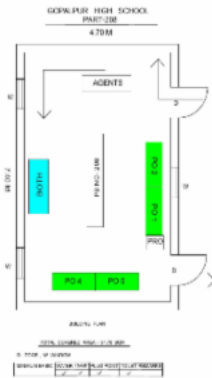

নির্বাচক নিবন্ধন আধিকারিকের স্বাক্ষর

Nazri Naksha

Google Map View

Polling Station Building Front View

Polling Station Front View

Cad View

Key MAP View

বিধানসভা নির্বাচনক্ষেত্রের নং, নাম : 191-বলাগড়
ভাগ নং, নাম : 1-ফুলতলা কলোনী