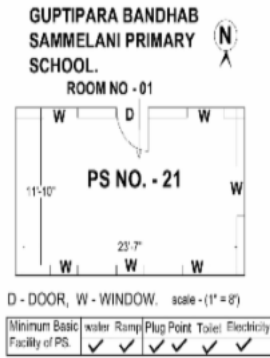

নির্বাচক নিবন্ধন আধিকারিকের স্বাক্ষর

Nazri Naksha

Google Map View

Polling Station Building Front View

Polling Station Front View

Cad View

Key MAP View

বিধানসভা নির্বাচনক্ষেত্রের নং, নাম : 191-বলাগড়  
ভাগ নং, নাম : 1-গুপ্তিপাড়া (ঠাকুরপাড়া)