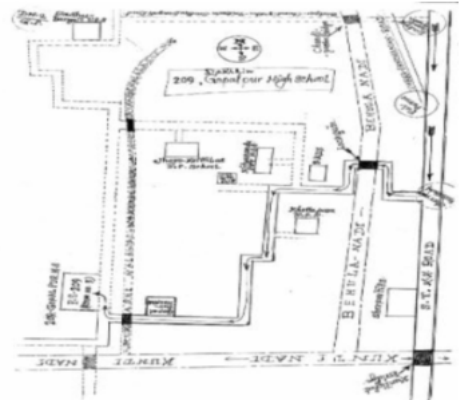

Key MAP View