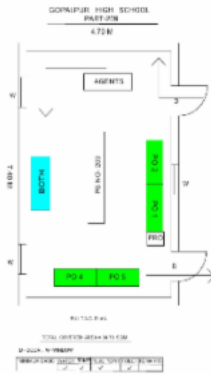

নির্বাচক নিবন্ধন আধিকারিকের স্বাক্ষর

Nazri Naksha

Google Map View

Polling Station Building Front View

Polling Station Front View

Cad View

Key MAP View

1 নাম : রবীন্দ্রনাথ টুডু পিতার নাম: কানাই টুডু বাড়ির নং : n0018 বয়স : 46 লিঙ্গ : পুরুষ	LCX1956838 ফটো উপলব্ধ	2 নাম : পম্পা টুডু স্বামীর নাম: রবীন্দ্রনাথ টুডু বাড়ির নং : n0018 বয়স : 39 লিঙ্গ : মহিলা	LCX2055655 ফটো উপলব্ধ	3 নাম : ফাগু হাঁসদা পিতার নাম: সিতারাম হাঁসদা বাড়ির নং : n0018 বয়স : 37 লিঙ্গ : পুরুষ	NGB1231893 ফটো উপলব্ধ
4 নাম : সীতারাম হাঁসদা পিতার নাম: বুদাই হাঁসদা বাড়ির নং : n0018 বয়স : 63 লিঙ্গ : পুরুষ	NGB2461945 ফটো উপলব্ধ	5 নাম : সুমিতা হাঁসদা স্বামীর নাম: ফাগু হাঁসদা বাড়ির নং : n0018 বয়স : 27 লিঙ্গ : মহিলা	NGB2024180 ফটো উপলব্ধ	6 নাম : পারমিতা অধিকারী মালিক স্বামীর নাম: মনীষ অধিকারী বাড়ির নং : 031 বয়স : 24 লিঙ্গ : মহিলা	NGB2276426 ফটো উপলব্ধ
7 নাম : টুসু কিসকু স্বামীর নাম: সোনা কিসকু বাড়ির নং : n0001 বয়স : 57 লিঙ্গ : মহিলা	WB/40/188/498366 ফটো উপলব্ধ	8 নাম : রূপালী ঘোষ স্বামীর নাম: হিমাদ্রিশেখর ঘোষ বাড়ির নং : n0182 বয়স : 37 লিঙ্গ : মহিলা	CQD2519155 ফটো উপলব্ধ	9 নাম : তোতনমনি ঘোষ স্বামীর নাম: বিশুজিৎ ঘোষ বাড়ির নং : n0183 বয়স : 37 লিঙ্গ : মহিলা	NGB1339076 ফটো উপলব্ধ
10 নাম : সরমা ঘোষ স্বামীর নাম: শুভেন্দু ঘোষ বাড়ির নং : 087 বয়স : 24 লিঙ্গ : মহিলা	NGB2276491 ফটো উপলব্ধ	11 নাম : সুপ্রিয়া ঘোষ স্বামীর নাম: সুদীপ্ত ঘোষ বাড়ির নং : 089 বয়স : 24 লিঙ্গ : মহিলা	NGB2276285 ফটো উপলব্ধ	12 নাম : রূপম ঘোষ পিতার নাম: সমীর ঘোষ বাড়ির নং : 095 বয়স : 24 লিঙ্গ : পুরুষ	NGB2276590 ফটো উপলব্ধ
13 নাম : ঈশিতা ঘোষ পিতার নাম: অজিত কুমার ঘোষ বাড়ির নং : এম0100 বয়স : 23 লিঙ্গ : মহিলা	NGB2387959 ফটো উপলব্ধ	14 নাম : টুয়াই ঘোষ স্বামীর নাম: মুনাল কান্তি ঘোষ বাড়ির নং : এন0072 বয়স : 43 লিঙ্গ : মহিলা	ZUM1663665 ফটো উপলব্ধ	15 নাম : ছায়া ঘোষ স্বামীর নাম: রঞ্জিত ঘোষ বাড়ির নং : n0023 বয়স : 51 লিঙ্গ : মহিলা	LCX2055622 ফটো উপলব্ধ
16 নাম : বৈশাখী টুডু স্বামীর নাম: শালিখান টুডু বাড়ির নং : এন0003 বয়স : 22 লিঙ্গ : মহিলা	NGB2420941 ফটো উপলব্ধ	17 নাম : মোহন টুডু পিতার নাম: রাম চন্দ্র টুডু বাড়ির নং : 115 বয়স : 34 লিঙ্গ : পুরুষ	NGB1770056 ফটো উপলব্ধ	18 নাম : বিমল টুডু পিতার নাম: চরন টুডু বাড়ির নং : n0003 বয়স : 61 লিঙ্গ : পুরুষ	NGB2467447 ফটো উপলব্ধ
19 নাম : মিনি টুডু পিতার নাম: চরন টুডু বাড়ির নং : n0003 বয়স : 49 লিঙ্গ : মহিলা	NGB1445832 ফটো উপলব্ধ	20 নাম : সৌমেন টুডু পিতার নাম: সামু টুডু বাড়ির নং : n0194 বয়স : 27 লিঙ্গ : পুরুষ	NGB2062099 ফটো উপলব্ধ	21 নাম : বিশুনাথ টুডু পিতার নাম: বিমল টুডু বাড়ির নং : n0192 বয়স : 28 লিঙ্গ : পুরুষ	NGB2062073 ফটো উপলব্ধ
22 নাম : সুন্দরী টুডু স্বামীর নাম: নবীন টুডু বাড়ির নং : n0005 বয়স : 33 লিঙ্গ : মহিলা	NGB2024057 ফটো উপলব্ধ	23 নাম : পুণি টুডু স্বামীর নাম: চাকান টুডু বাড়ির নং : n0003 বয়স : 71 লিঙ্গ : মহিলা	WB/40/188/498219 ফটো উপলব্ধ	24 নাম : টুম্পা টুডু পিতার নাম: বিমল টুডু বাড়ির নং : n0003 বয়স : 35 লিঙ্গ : মহিলা	NGB1346964 ফটো উপলব্ধ
25 নাম : কৃষ্ণ টুডু পিতার নাম: বিমল টুডু বাড়ির নং : n0003 বয়স : 33 লিঙ্গ : পুরুষ	NGB1748946 ফটো উপলব্ধ	26 নাম : দ্রোনাচার্য টুডু পিতার নাম: চাকান টুডু বাড়ির নং : n0003 বয়স : 43 লিঙ্গ : পুরুষ	LCX1956788 ফটো উপলব্ধ	27 নাম : সুনিয়া টুডু স্বামীর নাম: দ্রোনাচার্য টুডু বাড়ির নং : n0003 বয়স : 40 লিঙ্গ : মহিলা	LCX2055630 ফটো উপলব্ধ
28 নাম : নাগি টুডু স্বামীর নাম: সমর টুডু বাড়ির নং : n0004 বয়স : 71 লিঙ্গ : মহিলা	WB/40/188/498416 ফটো উপলব্ধ	29 নাম : নবীন টুডু পিতার নাম: কররাম টুডু বাড়ির নং : n0005 বয়স : 44 লিঙ্গ : পুরুষ	LCX1192335 ফটো উপলব্ধ	30 নাম : বাসন্তী টুডু স্বামীর নাম: কররাম টুডু বাড়ির নং : n0005 বয়স : 61 লিঙ্গ : মহিলা	WB/40/188/498493 ফটো উপলব্ধ