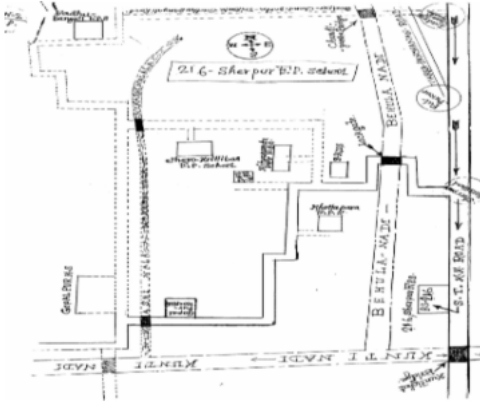

## নির্বাচক তালিকা 2026 S25 পশ্চিমবঙ্গ

বিধানসভা নির্বাচনক্ষেত্রের নং, নাম ও সংরক্ষণের স্থিতি : 191 - বলাগড় (তপশীলি জাতি)		অংশ নং : 217			
বিধানসভা নির্বাচনক্ষেত্রটি যে লোকসভা নির্বাচনক্ষেত্রের / ক্ষেত্রসমূহের অন্তর্ভুক্ত তার নং, নাম ও সংরক্ষণ স্থিতি : 28 - হুগলী (সাধারণ)					
1. সংশোধনের পূর্ণ বিবরণ					
সংশোধনের বৎসর :	2026	নির্বাচক তালিকার পরিচিতি :			
ভিত্তি তারিখ :	01-01-2026	বিশেষ নিবিড় সংশোধনী ২০২৬-এর চূড়ান্ত ভোটার তালিকা			
সংশোধনের প্রকৃতি :	বিশেষ নিবিড় সংশোধনী 2026				
প্রকাশনার তারিখ :	28-02-2026				
2. অংশ ও নির্বাচনী এলাকার পূর্ণ বিবরণ :					
অংশের ভাগ নং ও নাম :					
1-মাঝেরপাড়া					
2-আদিবাসীপাড়া,মাঝেরপাড়া,বিবেকানন্দ কলোনী	প্রধান শহর/গ্রাম : শেরপুর				
3-রেলকলোনী মাঝেরপাড়া ,বিবেকানন্দকলোনী	ওয়ার্ড :				
4-বিবেকানন্দ কলোনী মাঝেরপাড়া	থানা : বলাগড়				
5-সুকান্ত পল্লী মাঝেরপাড়া ,বিবেকানন্দ কলোনী	গ্রাম পঞ্চায়েত : ডুমুরদহ নিত্যানন্দপুর-2				
6-রামনগর মাঝেরপাড়া ,বিবেকানন্দ কলোনী	ব্লক : বলাগড়				
7-বিবেকানন্দ কলোনী মাঝেরপাড়া (আংশিক)	মহকুমা : হুগলী সদর				
	জেলা : হুগলী				
	পিন : 712513				
3. ভোট গ্রহন কেন্দ্রের পূর্ণ বিবরণ :					
ভোট গ্রহন কেন্দ্রের নং, নাম :	ভোট গ্রহন কেন্দ্রের শ্রেণী :		গ্রামীণ		
217 - শেরপুর সুবর্ণপ্রভা নিম্ন বুনিয়াদি বিদ্যালয়	এই অংশে সহায়ক ভোটগ্রহন কেন্দ্রের		0		
ভোট গ্রহন কেন্দ্রের ঠিকানা :	সংখ্যা :				
শেরপুর সুবর্ণপ্রভা নিম্ন বুনিয়াদি বিদ্যালয়, - রুম-3, শেরপুর,নয়াসরাই					
4. নির্বাচকের সংখ্যা :					
প্রথম ক্রমিক নং	শেষ ক্রমিক নং	মোট সংখ্যা			
		পুরুষ	মহিলা	তৃতীয় লিঙ্গ	মোট
1	1258	622	586	0	1208

নির্বাচক নিবন্ধন আধিকারিকের স্বাক্ষর

Nazri Naksha

Google Map View

Polling Station Building Front View

Polling Station Front View

Cad View

Key MAP View

বিধানসভা নির্বাচনক্ষেত্রের নং, নাম : 191-বলাগড়  
ভাগ নং, নাম : 1-মাঝেরপাড়া