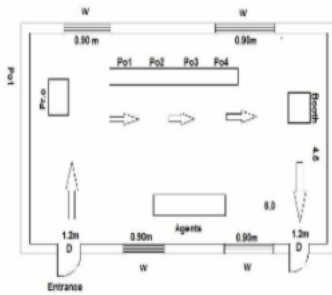

নির্বাচক নিবন্ধন আধিকারিকের স্বাক্ষর

Nazri Naksha

Google Map View

Polling Station Building Front View

Polling Station Front View

Cad View

Key MAP View

বিধানসভা নির্বাচনক্ষেত্রের নং, নাম : 191-বলাগড়
ভাগ নং, নাম : 1-ডামরা পূর্বপাড়া