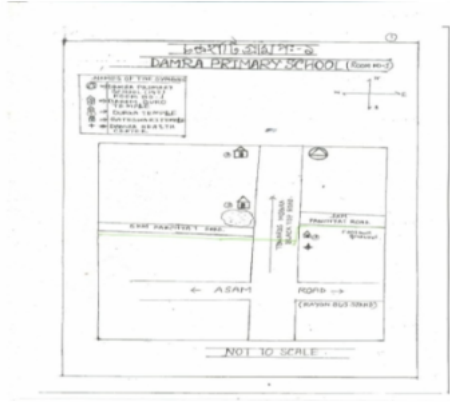

নির্বাচক তালিকা 2026 S25 পশ্চিমবঙ্গ

বিধানসভা নির্বাচনক্ষেত্রের নং, নাম ও সংরক্ষণের স্থিতি : 191 - বলাগড় (তপশীলি জাতি)		অংশ নং : 219			
বিধানসভা নির্বাচনক্ষেত্রটি যে লোকসভা নির্বাচনক্ষেত্রের / ক্ষেত্রসমূহের অন্তর্ভুক্ত তার নং, নাম ও সংরক্ষণ স্থিতি : 28 - হুগলী (সাধারণ)					
1. সংশোধনের পূর্ণ বিবরণ					
সংশোধনের বৎসর :	2026	নির্বাচক তালিকার পরিচিতি :			
ভিত্তি তারিখ :	01-01-2026	বিশেষ নিবিড় সংশোধনী ২০২৬-এর চূড়ান্ত ভোটের তালিকা			
সংশোধনের প্রকৃতি :	বিশেষ নিবিড় সংশোধনী 2026				
প্রকাশনার তারিখ :	28-02-2026				
2. অংশ ও নির্বাচনী এলাকার পূর্ণ বিবরণ :					
অংশের ভাগ নং ও নাম :					
1-ড্যামরা পূর্বপাড়া	প্রধান শহর/গ্রাম		: ড্যামরা		
2-ড্যামরা উত্তরপাড়া	ওয়ার্ড	:			
3-ড্যামরা ধকপাড়া	থানা	: মগরা			
4-ড্যামরা চালকপাড়া	গ্রাম পঞ্চগায়েত	: চন্দ্রহাটী-1			
	ব্লক	: চুঁচুড়া-মগরা			
	মহকুমা	: হুগলী সদর			
	জেলা	: হুগলী			
	পিন	: 712148			
3. ভোট গ্রহন কেন্দ্রের পূর্ণ বিবরণ :					
ভোট গ্রহন কেন্দ্রের নং, নাম :		ভোট গ্রহন কেন্দ্রের শ্রেণী :		গ্রামীণ	
219 - ড্যামরা প্রাথমিক বিদ্যালয়		এই অংশে সহায়ক ভোটগ্রহন কেন্দ্রের সংখ্যা		0	
ভোট গ্রহন কেন্দ্রের ঠিকানা :		:			
ড্যামরা প্রাথমিক বিদ্যালয়, - রুম-2, ড্যামরা, পোঃ- মগরা					
4. নির্বাচকের সংখ্যা :					
প্রথম ক্রমিক নং	শেষ ক্রমিক নং	মোট সংখ্যা			
		পুরুষ	মহিলা	তৃতীয় লিঙ্গ	মোট
1	510	273	237	0	510

নির্বাচক নিবন্ধন আধিকারিকের স্বাক্ষর

Nazri Naksha

Google Map View

Polling Station Building Front View

Polling Station Front View

Cad View

Key MAP View

বিধানসভা নির্বাচনক্ষেত্রের নং, নাম : 191-বলাগড়
ভাগ নং, নাম : 1-ডামরা পূর্বপাড়া