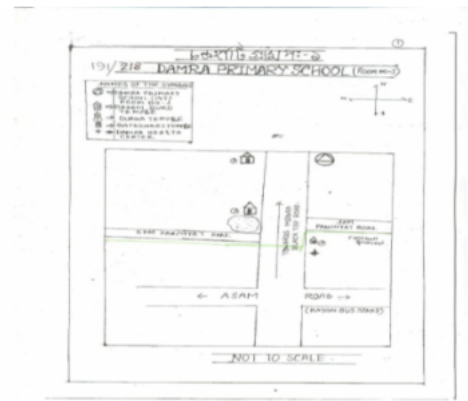

নির্বাচক তালিকা 2026 S25 পশ্চিমবঙ্গ

বিধানসভা নির্বাচনক্ষেত্রের নং, নাম ও সংরক্ষণের স্থিতি : 191 - বলাগড় (তপশীলি জাতি)		অংশ নং : 219			
বিধানসভা নির্বাচনক্ষেত্রটি যে লোকসভা নির্বাচনক্ষেত্রের / ক্ষেত্রসমূহের অন্তর্ভুক্ত তার নং, নাম ও সংরক্ষণ স্থিতি : 28 - হুগলী (সাধারণ)					
1. সংশোধনের পূর্ণ বিবরণ					
সংশোধনের বৎসর :	2026	নির্বাচক তালিকার পরিচিতি :			
ভিত্তি তারিখ :	01-01-2026	বিশেষ নিবিড় সংশোধনী ২০২৬-এর চূড়ান্ত ভোটের তালিকা			
সংশোধনের প্রকৃতি :	বিশেষ নিবিড় সংশোধনী 2026				
প্রকাশনার তারিখ :	28-02-2026				
2. অংশ ও নির্বাচনী এলাকার পূর্ণ বিবরণ :					
অংশের ভাগ নং ও নাম :					
1-ড্যামরা পূর্বপাড়া	প্রধান শহর/গ্রাম		: ড্যামরা		
2-ড্যামরা উত্তরপাড়া	ওয়ার্ড	:			
3-ড্যামরা ধকপাড়া	থানা	: মগরা			
4-ড্যামরা চালকপাড়া	গ্রাম পঞ্চগায়েত	: চন্দ্রহাটী-1			
	ব্লক	: চুঁচুড়া-মগরা			
	মহকুমা	: হুগলী সদর			
	জেলা	: হুগলী			
	পিন	: 712148			
3. ভোট গ্রহন কেন্দ্রের পূর্ণ বিবরণ :					
ভোট গ্রহন কেন্দ্রের নং, নাম :		ভোট গ্রহন কেন্দ্রের শ্রেণী :		গ্রামীণ	
219 - ড্যামরা প্রাথমিক বিদ্যালয়		এই অংশে সহায়ক ভোটগ্রহন কেন্দ্রের সংখ্যা		0	
ভোট গ্রহন কেন্দ্রের ঠিকানা :		:			
ড্যামরা প্রাথমিক বিদ্যালয়, - রুম-2, ড্যামরা, পোঃ- মগরা					
4. নির্বাচকের সংখ্যা :					
প্রথম ক্রমিক নং	শেষ ক্রমিক নং	মোট সংখ্যা			
		পুরুষ	মহিলা	তৃতীয় লিঙ্গ	মোট
1	510	273	237	0	510

নির্বাচক নিবন্ধন আধিকারিকের স্বাক্ষর

Nazri Naksha

Google Map View

Polling Station Building Front View

Polling Station Front View

Cad View

Key MAP View

বিধানসভা নির্বাচনক্ষেত্রের নং, নাম : 191-বলাগড়
ভাগ নং, নাম : 1-ডামরা পূর্বপাড়া