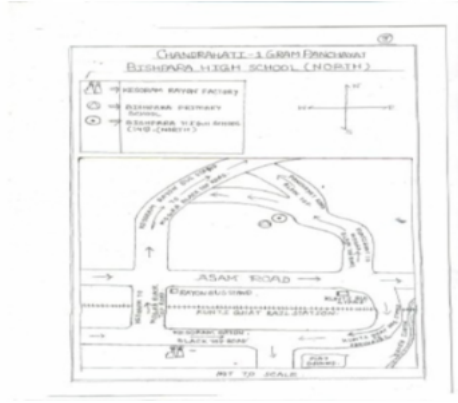

Nazri Naksha