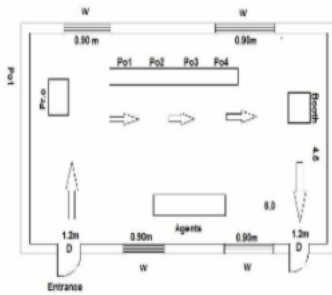

নির্বাচক নিবন্ধন আধিকারিকের স্বাক্ষর

Nazri Naksha

Google Map View

Polling Station Building Front View

Polling Station Front View

Cad View

Key MAP View

বিধানসভা নির্বাচনক্ষেত্রের নং, নাম : 191-বলাগড়  
ভাগ নং, নাম : 1-বিশপাড়া পঞ্চাননতলা