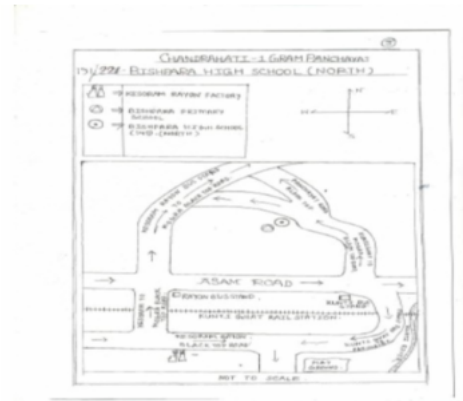

নির্বাচক নিবন্ধন আধিকারিকের স্বাক্ষর

Nazri Naksha

Google Map View

Polling Station Building Front View

Polling Station Front View

Cad View

Key MAP View

বিধানসভা নির্বাচনক্ষেত্রের নং, নাম : 191-বলাগড়
ভাগ নং, নাম : 1-বিশপাড়া পঞ্চাননতলা