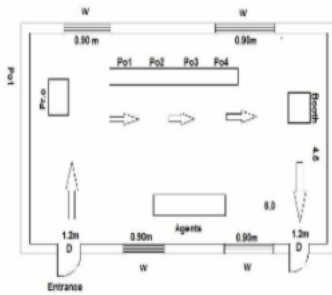

নির্বাচক নিবন্ধন আধিকারিকের স্বাক্ষর

Nazri Naksha

Google Map View

Polling Station Building Front View

Polling Station Front View

Cad View

Key MAP View

বিধানসভা নির্বাচনক্ষেত্রের নং, নাম : 191-বলাগড়
ভাগ নং, নাম : 1-বিশপাড়া পঞ্চাননতলা