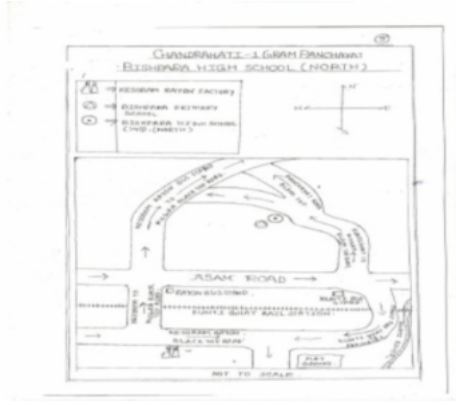

Nazri Naksha