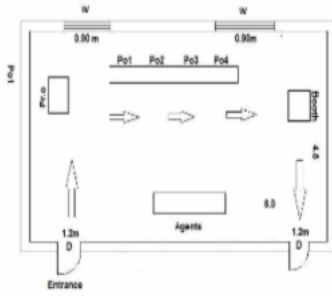

নির্বাচক নিবন্ধন আধিকারিকের স্বাক্ষর

Nazri Naksha

Google Map View

Polling Station Building Front View

Polling Station Front View

Cad View

Key MAP View

1 নাম : রুমা অধিকারী স্বামীর নাম: মানস অধিকারী বাড়ির নং : n0116 বয়স : 42 লিঙ্গ : মহিলা	NGB1448943 ফটো উপলব্ধ	2 নাম : শোভা অধিকারী স্বামীর নাম: শ্যামসুন্দর অধিকারী বাড়ির নং : n0310 বয়স : 78 লিঙ্গ : মহিলা	NGB2530962 ফটো উপলব্ধ	3 নাম : মানস অধিকারী পিতার নাম: মদনমোহন অধিকারী বাড়ির নং : n0116 বয়স : 48 লিঙ্গ : পুরুষ	LCX1209782 ফটো উপলব্ধ
4 নাম : মিতালী অধিকারী স্বামীর নাম: মদন মোহন অধিকারী বাড়ির নং : n0116 বয়স : 67 লিঙ্গ : মহিলা	WB/40/188/534143 ফটো উপলব্ধ	5 নাম : টিঙ্কু অধিকারী স্বামীর নাম: অশোক অধিকারী বাড়ির নং : n0087 বয়স : 49 লিঙ্গ : মহিলা	LCX1969252 ফটো উপলব্ধ	6 নাম : দিলীপ অধিকারী পিতার নাম: শ্যামসুন্দর অধিকারী বাড়ির নং : n0372 বয়স : 61 লিঙ্গ : পুরুষ	LCX2210342 ফটো উপলব্ধ
7 নাম : দিলীপ কুমার অধিকারী পিতার নাম: বীরেশ্বর অধিকারী বাড়ির নং : n0111 বয়স : 62 লিঙ্গ : পুরুষ	WB/40/188/534297 ফটো উপলব্ধ	8 নাম : ছায়া অধিকারী স্বামীর নাম: দিলীপ কুমার অধিকারী বাড়ির নং : n0111 বয়স : 56 লিঙ্গ : মহিলা	WB/40/188/534201 ফটো উপলব্ধ	9 নাম : সঞ্জিতা অধিকারী স্বামীর নাম: দিলীপ অধিকারী বাড়ির নং : n0373 বয়স : 54 লিঙ্গ : মহিলা	LCX2210318 ফটো উপলব্ধ
10 নাম : পাপিয়া দাস স্বামীর নাম: দিব্যেন্দু দাস বাড়ির নং : এন0001 বয়স : 27 লিঙ্গ : মহিলা	UHG2257087 ফটো উপলব্ধ	11 নাম : কাকালী পঙ্কজ অধিকারী স্বামীর নাম: পঙ্কজ অধিকারী বাড়ির নং : এন0401 বয়স : 59 লিঙ্গ : মহিলা	NGB2147015 ফটো উপলব্ধ	12 নাম : পঙ্কজ সত্যনারায়ণ অধিকারী পিতার নাম: সত্যনারায়ণ অধিকারী বাড়ির নং : এন0401 বয়স : 67 লিঙ্গ : পুরুষ	NGB2147049 ফটো উপলব্ধ
13 নাম : কিরিটি অধিকারী পিতার নাম: পঙ্কজ সত্যনারায়ণ অধিকারী বাড়ির নং : n0401 বয়স : 35 লিঙ্গ : পুরুষ	SML7288798 ফটো উপলব্ধ	14 নাম : শ্যামল অধিকারী পিতার নাম: গোপাল অধিকারী বাড়ির নং : বিশপাড়া বয়স : 46 লিঙ্গ : পুরুষ	LCX1732957 ফটো উপলব্ধ	15 নাম : বুমা অধিকারী স্বামীর নাম: শ্যামল অধিকারী বাড়ির নং : বিশপাড়া বয়স : 35 লিঙ্গ : মহিলা	NGB1523042 ফটো উপলব্ধ
16 নাম : শ্রেয়া অধিকারী পিতার নাম: দিলীপ অধিকারী বাড়ির নং : N0111 বয়স : 24 লিঙ্গ : মহিলা	NGB2275030 ফটো উপলব্ধ	17 নাম : অনিকেত অধিকারী পিতার নাম: অশোক অধিকারী বাড়ির নং : এন0087 বয়স : 23 লিঙ্গ : পুরুষ	NGB2339406 ফটো উপলব্ধ	18 নাম : সঞ্জয় কুন্ডু পিতার নাম: জয়ন্ত কুন্ডু বাড়ির নং : n0312 বয়স : 62 লিঙ্গ : পুরুষ	LCX1303221 ফটো উপলব্ধ
19 নাম : শ্রাবনী কুন্ডু স্বামীর নাম: সঞ্জয় কুন্ডু বাড়ির নং : n0311 বয়স : 58 লিঙ্গ : মহিলা	WB/40/188/558145 ফটো উপলব্ধ	20 নাম : শিল্পী কুন্ডু পিতার নাম: সঞ্জয় কুন্ডু বাড়ির নং : n0312 বয়স : 28 লিঙ্গ : মহিলা	NGB1944180 ফটো উপলব্ধ	21 নাম : সুরোজ গোস্বামী পিতার নাম: জয়গোপাল গোস্বামী বাড়ির নং : n0106 বয়স : 27 লিঙ্গ : পুরুষ	NGB2026870 ফটো উপলব্ধ
22 নাম : জ্যোতি গোস্বামী পিতার নাম: জয়গোপাল গোস্বামী বাড়ির নং : N0106 বয়স : 24 লিঙ্গ : মহিলা	NGB2228443 ফটো উপলব্ধ	23 নাম : জয়গোপাল গোস্বামী পিতার নাম: নিকুঞ্জ গোস্বামী বাড়ির নং : n0106 বয়স : 56 লিঙ্গ : পুরুষ	WB/40/188/534224 ফটো উপলব্ধ	24 নাম : কল্যাণী গোস্বামী স্বামীর নাম: নিকুঞ্জ গোস্বামী বাড়ির নং : n0106 বয়স : 73 লিঙ্গ : মহিলা	WB/40/188/534119 ফটো উপলব্ধ
25 নাম : শঙ্করী গোস্বামী স্বামীর নাম: জয়গোপাল গোস্বামী বাড়ির নং : n0106 বয়স : 48 লিঙ্গ : মহিলা	LCX1209204 ফটো উপলব্ধ	26 নাম : সুরত গোস্বামী পিতার নাম: নীলমাধব গোস্বামী বাড়ির নং : এন000 বয়স : 36 লিঙ্গ : পুরুষ	NGB1233840 ফটো উপলব্ধ	27 নাম : সোমোপিয়া চক্রবর্তী গোস্বামী স্বামীর নাম: সুরত গোস্বামী বাড়ির নং : এন0307 বয়স : 34 লিঙ্গ : মহিলা	NGB1642966 ফটো উপলব্ধ
28 নাম : সিদ্ধার্থ মুখাঙ্কী পিতার নাম: সুরত মুখাঙ্কী বাড়ির নং : এন0307 বয়স : 21 লিঙ্গ : পুরুষ	NGB2502375 ফটো উপলব্ধ	29 নাম : সুনিতী গোস্বামী স্বামীর নাম: নীলমাধব গোস্বামী বাড়ির নং : এন0307 বয়স : 56 লিঙ্গ : মহিলা	NGB2522654 ফটো উপলব্ধ	30 নাম : নীলমাধব গোস্বামী পিতার নাম: নিমাইচন্দ্র গোস্বামী বাড়ির নং : এন0307 বয়স : 63 লিঙ্গ : পুরুষ	NGB2522662 ফটো উপলব্ধ