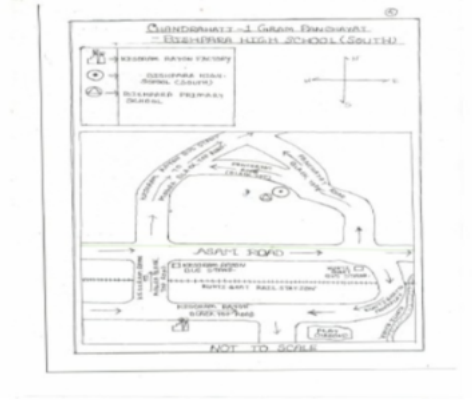

নির্বাচক তালিকা 2026 S25 পশ্চিমবঙ্গ

| | | | | | |
|---|---------------------------|--|----------------------|--------------|-----|
| বিধানসভা নির্বাচনক্ষেত্রের নং, নাম ও সংরক্ষণের স্থিতি : 191 - বলাগড় (তপশীলি জাতি) | | অংশ নং : 224 | | | |
| বিধানসভা নির্বাচনক্ষেত্রটি যে লোকসভা নির্বাচনক্ষেত্রের / ক্ষেত্রসমূহের অন্তর্ভুক্ত তার নং, নাম ও সংরক্ষণ স্থিতি : 28 - হুগলী (সাধারণ) | | | | | |
| 1. সংশোধনের পূর্ণ বিবরণ | | | | | |
| সংশোধনের বৎসর : | 2026 | নির্বাচক তালিকার পরিচিতি : | | | |
| ভিত্তি তারিখ : | 01-01-2026 | বিশেষ নিবিড় সংশোধনী ২০২৬-এর চূড়ান্ত ভোটার তালিকা | | | |
| সংশোধনের প্রকৃতি : | বিশেষ নিবিড় সংশোধনী 2026 | | | | |
| প্রকাশনার তারিখ : | 28-02-2026 | | | | |
| 2. অংশ ও নির্বাচনী এলাকার পূর্ণ বিবরণ : | | | | | |
| অংশের ভাগ নং ও নাম : | | | | | |
| 1-বিশপাড়া-২ (রাধাকান্ত স্মৃতি কলোনী) | | | | | |
| 2-রঘুনাথপুর | | | | | |
| | | প্রধান শহর/গ্রাম | : রঘুনাথপুর (সি .টি) | | |
| | | ওয়ার্ড | : | | |
| | | থানা | : মগরা | | |
| | | গ্রাম পঞ্চগায়েত | : চন্দ্রহাটী-1 | | |
| | | ব্লক | : চুঁচুড়া-মগরা | | |
| | | মহকুমা | : হুগলী সদর | | |
| | | জেলা | : হুগলী | | |
| | | পিন | : 712513 | | |
| 3. ভোট গ্রহন কেন্দ্রের পূর্ণ বিবরণ : | | | | | |
| ভোট গ্রহন কেন্দ্রের নং, নাম : | | ভোট গ্রহন কেন্দ্রের শ্রেণী : | | গ্রামীণ | |
| 224 - বিশপাড়া হাই স্কুল | | এই অংশে সহায়ক ভোটগ্রহন কেন্দ্রের সংখ্যা | | 0 | |
| ভোট গ্রহন কেন্দ্রের ঠিকানা : | | : | | | |
| বিশপাড়া হাই স্কুল, - রুম-4, বিশপাড়া, পোঃ নয়্যাসরাই | | | | | |
| 4. নির্বাচকের সংখ্যা : | | | | | |
| প্রথম ক্রমিক নং | শেষ ক্রমিক নং | মোট সংখ্যা | | | |
| | | পুরুষ | মহিলা | তৃতীয় লিঙ্গ | মোট |
| 1 | 755 | 389 | 366 | 0 | 755 |

নির্বাচক নিবন্ধন আধিকারিকের স্বাক্ষর

Nazri Naksha

Google Map View

Polling Station Building Front View

Polling Station Front View

Cad View

Key MAP View

বিধানসভা নির্বাচনক্ষেত্রের নং, নাম : 191-বলাগড়
ভাগ নং, নাম : 1-বিশপাড়া-২ (রাধাকান্ত স্মৃতি কলোনী)