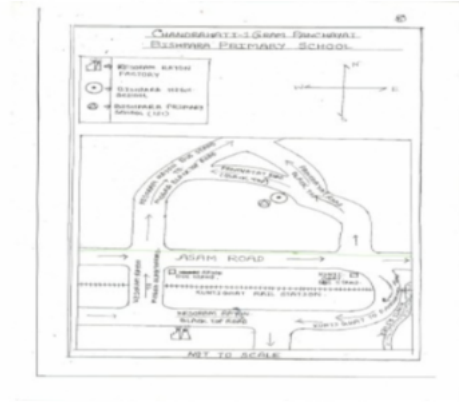

Nazri Naksha