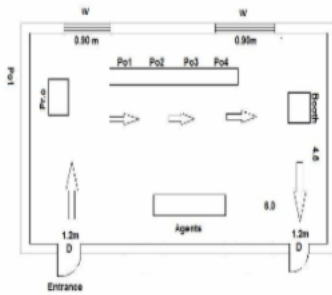

নির্বাচক নিবন্ধন আধিকারিকের স্বাক্ষর

Nazri Naksha

Google Map View

Polling Station Building Front View

Polling Station Front View

Cad View

Key MAP View

বিধানসভা নির্বাচনক্ষেত্রের নং, নাম : 191-বলাগড়
ভাগ নং, নাম : 1-রঘুনাথপুর চার্চের মাঠ