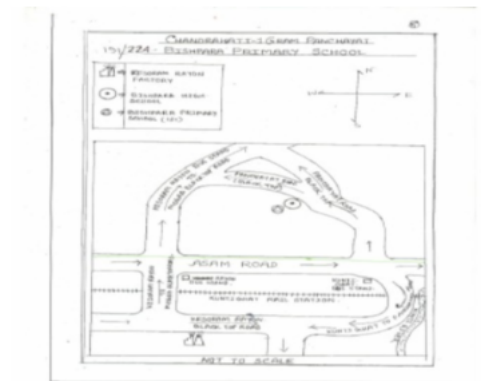

নির্বাচক নিবন্ধন আধিকারিকের স্বাক্ষর

Nazri Naksha

Google Map View

Polling Station Building Front View

Polling Station Front View

Cad View

Key MAP View

বিধানসভা নির্বাচনক্ষেত্রের নং, নাম : 191-বলাগড়
ভাগ নং, নাম : 1-রঘুনাথপুর চার্চের মাঠ