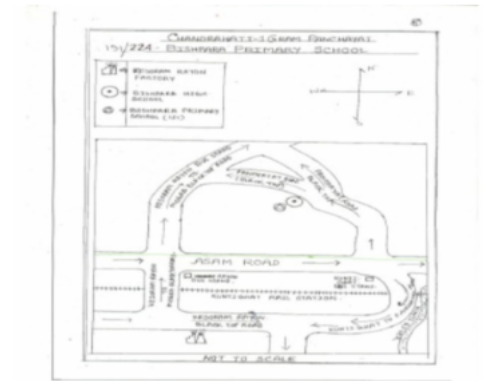

নির্বাচক নিবন্ধন আধিকারিকের স্বাক্ষর

Nazri Naksha

Google Map View

Polling Station Building Front View

Polling Station Front View

Cad View

Key MAP View

বিধানসভা নির্বাচনক্ষেত্রের নং, নাম : 191-বলাগড়
ভাগ নং, নাম : 1-বিশপাড়া নতুনমার্গ