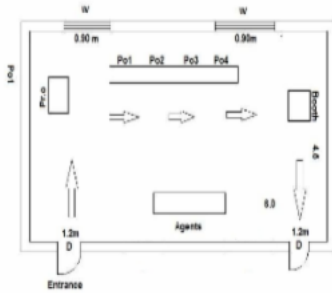

নির্বাচক নিবন্ধন আধিকারিকের স্বাক্ষর

Nazri Naksha

Google Map View

Polling Station Building Front View

Polling Station Front View

Cad View

Key MAP View

বিধানসভা নির্বাচনক্ষেত্রের নং, নাম : 191-বলাগড়
ভাগ নং, নাম : 1-বিশপাড়া নতুনমার্গ