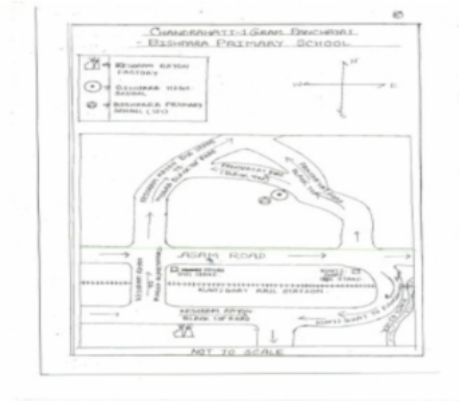

Nazri Naksha