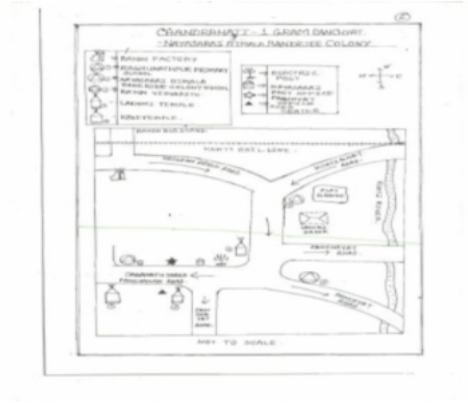

Nazri Naksha