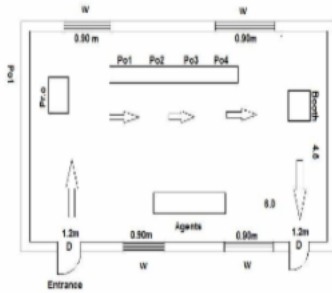

নির্বাচক নিবন্ধন আধিকারিকের স্বাক্ষর

Nazri Naksha

Google Map View

Polling Station Building Front View

Polling Station Front View

Cad View

Key MAP View

বিধানসভা নির্বাচনক্ষেত্রের নং, নাম : 191-বলাগড়
ভাগ নং, নাম : 1-রঘুনাথপুর