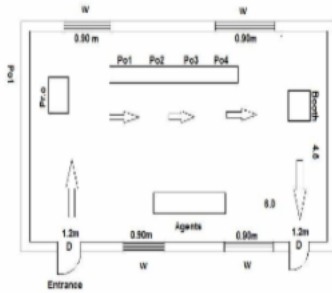

নির্বাচক নিবন্ধন আধিকারিকের স্বাক্ষর

Nazri Naksha

Google Map View

Polling Station Building Front View

Polling Station Front View

Cad View

Key MAP View

বিধানসভা নির্বাচনক্ষেত্রের নং, নাম : 191-বলাগড়
ভাগ নং, নাম : 1-নয়াসরাই