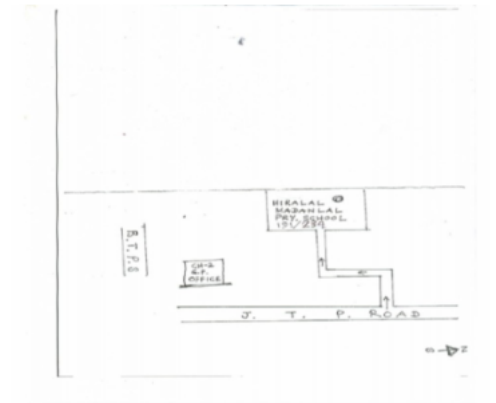

নির্বাচক নিবন্ধন আধিকারিকের স্বাক্ষর

Nazri Naksha

Google Map View

Polling Station Building Front View

Polling Station Front View

Cad View

Key MAP View

বিধানসভা নির্বাচনক্ষেত্রের নং, নাম : 191-বলাগড়
ভাগ নং, নাম : 1-সমগ্র মধুসূদনপুর