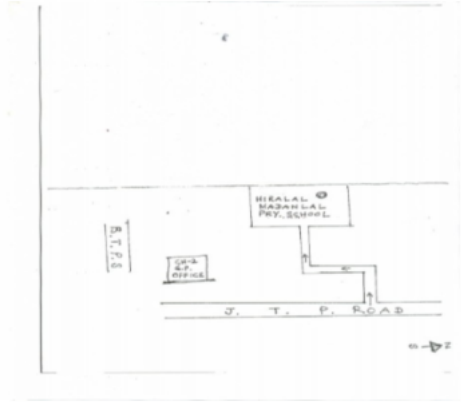

Nazri Naksha