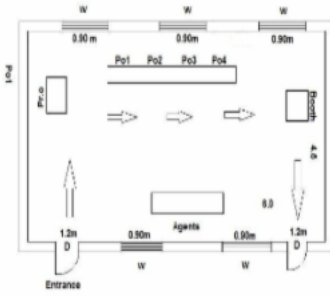

নির্বাচক নিবন্ধন আধিকারিকের স্বাক্ষর

Nazri Naksha

Google Map View

Polling Station Building Front View

Polling Station Front View

Cad View

Key MAP View

বিধানসভা নির্বাচনক্ষেত্রের নং, নাম : 191-বলাগড়
ভাগ নং, নাম : 1-সমগ্র মধুসূদনপুর