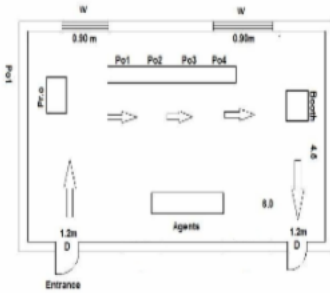

নির্বাচক নিবন্ধন আধিকারিকের স্বাক্ষর

Nazri Naksha

Google Map View

Polling Station Building Front View

Polling Station Front View

Cad View

Key MAP View

বিধানসভা নির্বাচনক্ষেত্রের নং, নাম : 191-বলাগড়
ভাগ নং, নাম : 1-চন্দ্রহাটি বাজার উত্তর পশ্চিমাংশ, মধুসূদনপুর