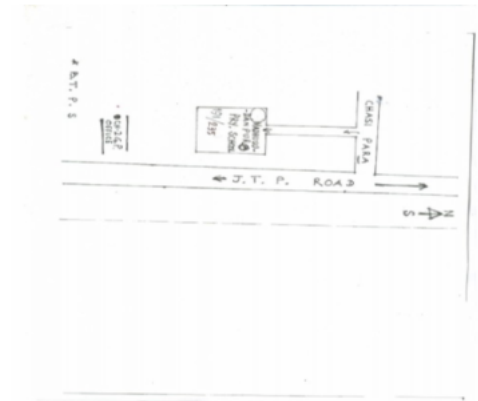

নির্বাচক নিবন্ধন আধিকারিকের স্বাক্ষর

Nazri Naksha

Google Map View

Polling Station Building Front View

Polling Station Front View

Cad View

Key MAP View

বিধানসভা নির্বাচনক্ষেত্রের নং, নাম : 191-বলাগড়
ভাগ নং, নাম : 1-চন্দ্রহাটি বাজার উত্তর পশ্চিমাংশ, মধুসূদনপুর