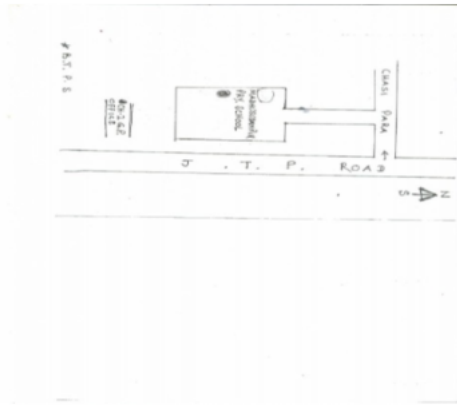

নির্বাচক নিবন্ধন আধিকারিকের স্বাক্ষর

Nazri Naksha

Google Map View

Polling Station Building Front View

Polling Station Front View

Cad View

Key MAP View

বিধানসভা নির্বাচনক্ষেত্রের নং, নাম : 191-বলাগড়  
ভাগ নং, নাম : 1-গোড়াউন পাড়া,মধুসূদনপুর