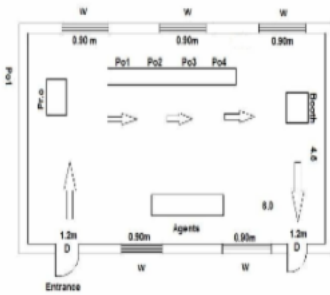

নির্বাচক নিবন্ধন আধিকারিকের স্বাক্ষর

Nazri Naksha

Google Map View

Polling Station Building Front View

Polling Station Front View

Cad View

Key MAP View

বিধানসভা নির্বাচনক্ষেত্রের নং, নাম : 191-বলাগড়  
ভাগ নং, নাম : 1-গোড়াউন পাড়া,মধুসূদনপুর