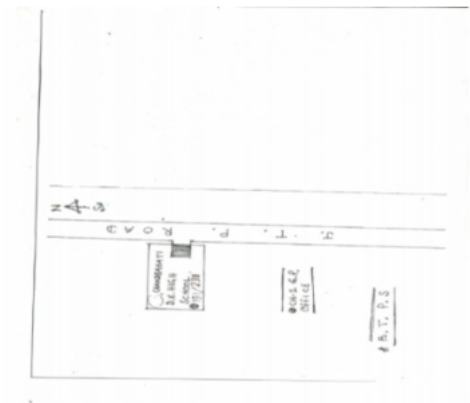

নির্বাচক নিবন্ধন আধিকারিকের স্বাক্ষর

Nazri Naksha

Google Map View

Polling Station Building Front View

Polling Station Front View

Cad View

Key MAP View

1 নাম : ফরিদা বিবি স্বামীর নাম: সেখ লালা বাড়ির নং : n0107 বয়স : 61 লিঙ্গ : মহিলা	WB/40/188/576071	ফটো উপলব্ধ	2 নাম : নূরজাহান বিবি স্বামীর নাম: শাহজাহান খাঁন বাড়ির নং : n0106 বয়স : 59 লিঙ্গ : মহিলা	WB/40/188/576325	ফটো উপলব্ধ	3 নাম : সান্তামা পি স্বামীর নাম: পি রাস্মা রাও বাড়ির নং : n0192 বয়স : 53 লিঙ্গ : মহিলা	LCX2069003	ফটো উপলব্ধ
4 নাম : রাস্মা রাও পি পিতার নাম: পি রাস্মা রাও বাড়ির নং : n0191 বয়স : 62 লিঙ্গ : পুরুষ	LCX2142230	ফটো উপলব্ধ	5 নাম : পায়ডি মানুস্বামী রাও পিতার নাম: পায়ডি রাস্মা রাও বাড়ির নং : n0191 বয়স : 32 লিঙ্গ : পুরুষ	NGB1531425	ফটো উপলব্ধ	6 নাম : পী অনুকমা পিতার নাম: পায়ডি রাস্মা রাও বাড়ির নং : n0191 বয়স : 31 লিঙ্গ : মহিলা	NGB1761642	ফটো উপলব্ধ
7 নাম : ছবি খাতুন পিতার নাম: সেখ লালা বাড়ির নং : n0107 বয়স : 33 লিঙ্গ : মহিলা	NGB1531433	ফটো উপলব্ধ	8 নাম : বিশ্বজিৎ অধিকারী পিতার নাম: সুবল অধিকারী বাড়ির নং : n0057 বয়স : 51 লিঙ্গ : পুরুষ	WB/40/188/576096	ফটো উপলব্ধ	9 নাম : পূজা অধিকারী স্বামীর নাম: বান্টু অধিকারী বাড়ির নং : n0028 বয়স : 28 লিঙ্গ : মহিলা	NGB1979939	ফটো উপলব্ধ
10 নাম : দীপালী অধিকারী স্বামীর নাম: অনুপ অধিকারী বাড়ির নং : n0028 বয়স : 42 লিঙ্গ : মহিলা	LCX2267292	ফটো উপলব্ধ	11 নাম : চায়না অধিকারী স্বামীর নাম: সুমিত অধিকারী বাড়ির নং : N0054 বয়স : 38 লিঙ্গ : মহিলা	NGB2293595	ফটো উপলব্ধ	12 নাম : অনুপ অধিকারী পিতার নাম: তারক অধিকারী বাড়ির নং : 0000 বয়স : 40 লিঙ্গ : পুরুষ	LCX2068534	ফটো উপলব্ধ
13 নাম : বুল্টি অধিকারী স্বামীর নাম: দিলীপ অধিকারী বাড়ির নং : n0028 বয়স : 37 লিঙ্গ : মহিলা	NGB1641513	ফটো উপলব্ধ	14 নাম : অঞ্জলী অধিকারী স্বামীর নাম: মহাদেব অধিকারী বাড়ির নং : n0029 বয়স : 49 লিঙ্গ : মহিলা	WB/40/188/576359	ফটো উপলব্ধ	15 নাম : শুভঙ্কর অধিকারী পিতার নাম: মহাদেব অধিকারী বাড়ির নং : n0029 বয়স : 31 লিঙ্গ : পুরুষ	NGB1761626	ফটো উপলব্ধ
16 নাম : তারক অধিকারী পিতার নাম: কেস্ট অধিকারী বাড়ির নং : n0053 বয়স : 54 লিঙ্গ : পুরুষ	WB/40/188/576030	ফটো উপলব্ধ	17 নাম : শম্ভু অধিকারী পিতার নাম: কেস্ট অধিকারী বাড়ির নং : n0053 বয়স : 49 লিঙ্গ : পুরুষ	WB/40/188/576396	ফটো উপলব্ধ	18 নাম : অপর্ণা অধিকারী স্বামীর নাম: শম্ভু অধিকারী বাড়ির নং : n0053 বয়স : 41 লিঙ্গ : মহিলা	NGB0995035	ফটো উপলব্ধ
19 নাম : শিউবালা অধিকারী স্বামীর নাম: সুবল অধিকারী বাড়ির নং : n0057 বয়স : 73 লিঙ্গ : মহিলা	WB/40/188/576304	ফটো উপলব্ধ	20 নাম : তাপসী পাডুই স্বামীর নাম: অর্জিত পাডুই বাড়ির নং : n0057 বয়স : 39 লিঙ্গ : মহিলা	NGB1358928	ফটো উপলব্ধ	21 নাম : সরস্বতী চৌধুরী স্বামীর নাম: রমেশ চৌধুরী বাড়ির নং : n0101 বয়স : 54 লিঙ্গ : মহিলা	WB/40/188/576378	ফটো উপলব্ধ
22 নাম : রমেশ চৌধুরী পিতার নাম: ভানুপ্রতাপ চৌধুরী বাড়ির নং : n0101 বয়স : 58 লিঙ্গ : পুরুষ	WB/40/188/576379	ফটো উপলব্ধ	23 নাম : কমলা অধিকারী স্বামীর নাম: গৌর অধিকারী বাড়ির নং : n0101 বয়স : 91 লিঙ্গ : মহিলা	WB/40/188/576028	ফটো উপলব্ধ	24 নাম : বৃন্দদেব অধিকারী পিতার নাম: লেট মহাদেব অধিকারী বাড়ির নং : n0029 বয়স : 28 লিঙ্গ : পুরুষ	NGB1949700	ফটো উপলব্ধ
25 নাম : সুমিত অধিকারী পিতার নাম: তিনকড়ি অধিকারী বাড়ির নং : n0054 বয়স : 41 লিঙ্গ : পুরুষ	LCX1985506	ফটো উপলব্ধ	26 নাম : মমতা অধিকারী স্বামীর নাম: তারক অধিকারী বাড়ির নং : n0028 বয়স : 53 লিঙ্গ : মহিলা	WB/40/188/576467	ফটো উপলব্ধ	27 নাম : ঝন্টু অধিকারী মায়ের নাম: মমতা অধিকারী বাড়ির নং : n0028 বয়স : 38 লিঙ্গ : পুরুষ	LCX2216943	ফটো উপলব্ধ
28 নাম : দিলীপ অধিকারী পিতার নাম: তারক অধিকারী বাড়ির নং : n0028 বয়স : 39 লিঙ্গ : পুরুষ	LCX2068542	ফটো উপলব্ধ	29 নাম : অর্জিত পাডুই পিতার নাম: মহাদেব পাডুই বাড়ির নং : n0057 বয়স : 40 লিঙ্গ : পুরুষ	LCX1766344	ফটো উপলব্ধ	30 নাম : জ্যোৎস্না অধিকারী স্বামীর নাম: বিশ্বজিৎ অধিকারী বাড়ির নং : n0057 বয়স : 43 লিঙ্গ : মহিলা	LCX1766310	ফটো উপলব্ধ