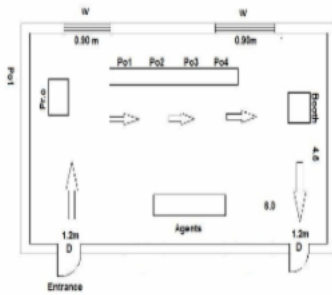

নির্বাচক নিবন্ধন আধিকারিকের স্বাক্ষর

Nazri Naksha

Google Map View

Polling Station Building Front View

Polling Station Front View

Cad View

Key MAP View

1 নাম : ফরিদা বিবি স্বামীর নাম: সেখ লালা বাড়ির নং : n0107 বয়স : 61 লিঙ্গ : মহিলা	WB/40/188/576071	ফটো উপলব্ধ	2 নাম : নূরজাহান বিবি স্বামীর নাম: শাহজাহান খাঁন বাড়ির নং : n0106 বয়স : 59 লিঙ্গ : মহিলা	WB/40/188/576325	ফটো উপলব্ধ	3 নাম : সান্তামা পি স্বামীর নাম: পি রাস্মা রাও বাড়ির নং : n0192 বয়স : 53 লিঙ্গ : মহিলা	LCX2069003	ফটো উপলব্ধ
4 নাম : রাস্মা রাও পি পিতার নাম: পি রাস্মা রাও বাড়ির নং : n0191 বয়স : 62 লিঙ্গ : পুরুষ	LCX2142230	ফটো উপলব্ধ	5 নাম : পায়ডি মানুস্বামী রাও পিতার নাম: পায়ডি রাস্মা রাও বাড়ির নং : n0191 বয়স : 32 লিঙ্গ : পুরুষ	NGB1531425	ফটো উপলব্ধ	6 নাম : পী অনুকমা পিতার নাম: পায়ডি রাস্মা রাও বাড়ির নং : n0191 বয়স : 31 লিঙ্গ : মহিলা	NGB1761642	ফটো উপলব্ধ
7 নাম : ছবি খাতুন পিতার নাম: সেখ লালা বাড়ির নং : n0107 বয়স : 33 লিঙ্গ : মহিলা	NGB1531433	ফটো উপলব্ধ	8 নাম : বিশ্বজিৎ অধিকারী পিতার নাম: সুবল অধিকারী বাড়ির নং : n0057 বয়স : 51 লিঙ্গ : পুরুষ	WB/40/188/576096	ফটো উপলব্ধ	9 নাম : পূজা অধিকারী স্বামীর নাম: বান্টু অধিকারী বাড়ির নং : n0028 বয়স : 28 লিঙ্গ : মহিলা	NGB1979939	ফটো উপলব্ধ
10 নাম : দীপালী অধিকারী স্বামীর নাম: অনুপ অধিকারী বাড়ির নং : n0028 বয়স : 42 লিঙ্গ : মহিলা	LCX2267292	ফটো উপলব্ধ	11 নাম : চায়না অধিকারী স্বামীর নাম: সুমিত অধিকারী বাড়ির নং : N0054 বয়স : 38 লিঙ্গ : মহিলা	NGB2293595	ফটো উপলব্ধ	12 নাম : অনুপ অধিকারী পিতার নাম: তারক অধিকারী বাড়ির নং : 0000 বয়স : 40 লিঙ্গ : পুরুষ	LCX2068534	ফটো উপলব্ধ
13 নাম : বুল্টি অধিকারী স্বামীর নাম: দিলীপ অধিকারী বাড়ির নং : n0028 বয়স : 37 লিঙ্গ : মহিলা	NGB1641513	ফটো উপলব্ধ	14 নাম : অঞ্জলী অধিকারী স্বামীর নাম: মহাদেব অধিকারী বাড়ির নং : n0029 বয়স : 49 লিঙ্গ : মহিলা	WB/40/188/576359	ফটো উপলব্ধ	15 নাম : শুভঙ্কর অধিকারী পিতার নাম: মহাদেব অধিকারী বাড়ির নং : n0029 বয়স : 31 লিঙ্গ : পুরুষ	NGB1761626	ফটো উপলব্ধ
16 নাম : তারক অধিকারী পিতার নাম: কেস্ট অধিকারী বাড়ির নং : n0053 বয়স : 54 লিঙ্গ : পুরুষ	WB/40/188/576030	ফটো উপলব্ধ	17 নাম : শম্ভু অধিকারী পিতার নাম: কেস্ট অধিকারী বাড়ির নং : n0053 বয়স : 49 লিঙ্গ : পুরুষ	WB/40/188/576396	ফটো উপলব্ধ	18 নাম : অপর্ণা অধিকারী স্বামীর নাম: শম্ভু অধিকারী বাড়ির নং : n0053 বয়স : 41 লিঙ্গ : মহিলা	NGB0995035	ফটো উপলব্ধ
19 নাম : শিউবালা অধিকারী স্বামীর নাম: সুবল অধিকারী বাড়ির নং : n0057 বয়স : 73 লিঙ্গ : মহিলা	WB/40/188/576304	ফটো উপলব্ধ	20 নাম : তাপসী পাডুই স্বামীর নাম: অর্জিত পাডুই বাড়ির নং : n0057 বয়স : 39 লিঙ্গ : মহিলা	NGB1358928	ফটো উপলব্ধ	21 নাম : সরস্বতী চৌধুরী স্বামীর নাম: রমেশ চৌধুরী বাড়ির নং : n0101 বয়স : 54 লিঙ্গ : মহিলা	WB/40/188/576378	ফটো উপলব্ধ
22 নাম : রমেশ চৌধুরী পিতার নাম: ভানুপ্রতাপ চৌধুরী বাড়ির নং : n0101 বয়স : 58 লিঙ্গ : পুরুষ	WB/40/188/576379	ফটো উপলব্ধ	23 নাম : কমলা অধিকারী স্বামীর নাম: গৌর অধিকারী বাড়ির নং : n0101 বয়স : 91 লিঙ্গ : মহিলা	WB/40/188/576028	ফটো উপলব্ধ	24 নাম : বৃন্দদেব অধিকারী পিতার নাম: লেট মহাদেব অধিকারী বাড়ির নং : n0029 বয়স : 28 লিঙ্গ : পুরুষ	NGB1949700	ফটো উপলব্ধ
25 নাম : সুমিত অধিকারী পিতার নাম: তিনকড়ি অধিকারী বাড়ির নং : n0054 বয়স : 41 লিঙ্গ : পুরুষ	LCX1985506	ফটো উপলব্ধ	26 নাম : মমতা অধিকারী স্বামীর নাম: তারক অধিকারী বাড়ির নং : n0028 বয়স : 53 লিঙ্গ : মহিলা	WB/40/188/576467	ফটো উপলব্ধ	27 নাম : ঝন্টু অধিকারী মায়ের নাম: মমতা অধিকারী বাড়ির নং : n0028 বয়স : 38 লিঙ্গ : পুরুষ	LCX2216943	ফটো উপলব্ধ
28 নাম : দিলীপ অধিকারী পিতার নাম: তারক অধিকারী বাড়ির নং : n0028 বয়স : 39 লিঙ্গ : পুরুষ	LCX2068542	ফটো উপলব্ধ	29 নাম : অর্জিত পাডুই পিতার নাম: মহাদেব পাডুই বাড়ির নং : n0057 বয়স : 40 লিঙ্গ : পুরুষ	LCX1766344	ফটো উপলব্ধ	30 নাম : জ্যোৎস্না অধিকারী স্বামীর নাম: বিশ্বজিৎ অধিকারী বাড়ির নং : n0057 বয়স : 43 লিঙ্গ : মহিলা	LCX1766310	ফটো উপলব্ধ