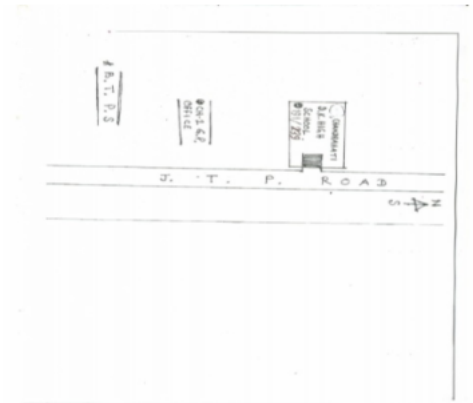

নির্বাচক নিবন্ধন আধিকারিকের স্বাক্ষর

Nazri Naksha

Google Map View

Polling Station Building Front View

Polling Station Front View

Cad View

Key MAP View

বিধানসভা নির্বাচনক্ষেত্রের নং, নাম : 191-বলাগড়
ভাগ নং, নাম : 1-গহরপুর , রেফাইতপুর