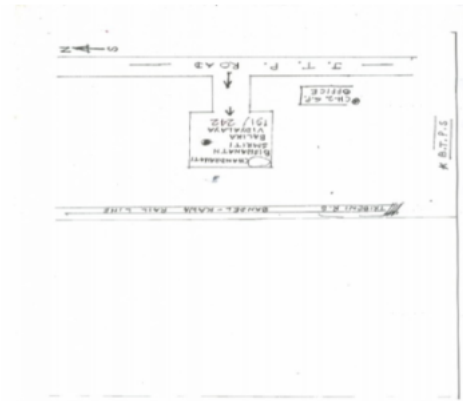

নির্বাচক নিবন্ধন আধিকারিকের স্বাক্ষর

Nazri Naksha

Google Map View

Polling Station Building Front View

Polling Station Front View

Cad View

Key MAP View

বিধানসভা নির্বাচনক্ষেত্রের নং, নাম : 191-বলাগড়  
ভাগ নং, নাম : 1-চন্দ্রহাটী,মধুসূদনপুর