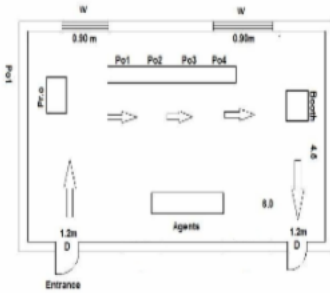

নির্বাচক নিবন্ধন আধিকারিকের স্বাক্ষর

Nazri Naksha

Google Map View

Polling Station Building Front View

Polling Station Front View

Cad View

Key MAP View

বিধানসভা নির্বাচনক্ষেত্রের নং, নাম : 191-বলাগড়  
ভাগ নং, নাম : 1-চন্দ্রহাটী,মধুসূদনপুর