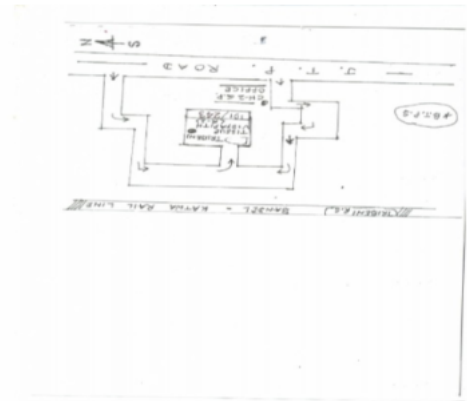

নির্বাচক নিবন্ধন আধিকারিকের স্বাক্ষর

Nazri Naksha

Google Map View

Polling Station Building Front View

Polling Station Front View

Cad View

Key MAP View

1 নাম : সোমা বন্নী স্বামীর নাম: সানা বাবু বন্নী বাড়ির নং : n0187 বয়স : 53 লিঙ্গ : মহিলা	LCX2223931 ফটো উপলব্ধ	2 নাম : সুনয়না প্রসাদ স্বামীর নাম: প্রভুনাথ প্রসাদ বাড়ির নং : n0195 বয়স : 59 লিঙ্গ : মহিলা	LCX2223972 ফটো উপলব্ধ	3 নাম : নারায়ন প্রসাদ পিতার নাম: ওডেশ্বর প্রসাদ বাড়ির নং : n0084 বয়স : 54 লিঙ্গ : পুরুষ	NGB2461481 ফটো উপলব্ধ
4 নাম : নীলরতনলাল প্রসাদ পিতার নাম: শঙ্করলাল প্রসাদ বাড়ির নং : n0084 বয়স : 53 লিঙ্গ : পুরুষ	NGB2115426 ফটো উপলব্ধ	5 নাম : সরস্বতী প্রসাদ স্বামীর নাম: নীলরতনলাল প্রসাদ বাড়ির নং : n0084 বয়স : 48 লিঙ্গ : মহিলা	LCX1795335 ফটো উপলব্ধ	6 নাম : কানাইলাল প্রসাদ পিতার নাম: শঙ্করলাল প্রসাদ বাড়ির নং : n0084 বয়স : 49 লিঙ্গ : পুরুষ	WB/40/188/585245 ফটো উপলব্ধ
7 নাম : শচীন প্রসাদ মায়ের নাম: অনিতা দেবী বাড়ির নং : n0084 বয়স : 30 লিঙ্গ : পুরুষ	NGB1763176 ফটো উপলব্ধ	8 নাম : অনিতা দেবী স্বামীর নাম: উরু ক নাথ প্রসাদ বাড়ির নং : n0084 বয়স : 48 লিঙ্গ : মহিলা	LCX2268449 ফটো উপলব্ধ	9 নাম : ফুলমনি সরকার স্বামীর নাম: বাসুদেব সরকার বাড়ির নং : n0112 বয়স : 38 লিঙ্গ : মহিলা	LCX2219350 ফটো উপলব্ধ
10 নাম : লক্ষী মাহাতো স্বামীর নাম: লোকনাথ মাহাতো বাড়ির নং : n0108 বয়স : 40 লিঙ্গ : মহিলা	NGB1643162 ফটো উপলব্ধ	11 নাম : লোকনাথ মাহাতো পিতার নাম: গোপাল মাহাতো বাড়ির নং : n0108 বয়স : 41 লিঙ্গ : পুরুষ	LCX2219285 ফটো উপলব্ধ	12 নাম : সন্দীপ প্রসাদ পিতার নাম: প্রভুনাথ প্রসাদ বাড়ির নং : n0196 বয়স : 39 লিঙ্গ : পুরুষ	LCX2223980 ফটো উপলব্ধ
13 নাম : শর্মিষ্ঠা বন্নী পিতার নাম: সুনীল বাবু বন্নী বাড়ির নং : n0185 বয়স : 33 লিঙ্গ : মহিলা	NGB1532027 ফটো উপলব্ধ	14 নাম : সানা বাবু বন্নী পিতার নাম: শ্যামসুন্দর বন্নী বাড়ির নং : n0185 বয়স : 59 লিঙ্গ : পুরুষ	LCX2223923 ফটো উপলব্ধ	15 নাম : রুকসানা খাতুন পিতার নাম: আআজিজ বাড়ির নং : n0172 বয়স : 57 লিঙ্গ : মহিলা	WB/40/188/591267 ফটো উপলব্ধ
16 নাম : সাইমা খাতুন পিতার নাম: শিরাজুল হক বাড়ির নং : শ্রীবেদী চিহ্ন বয়স : 37 লিঙ্গ : মহিলা	NGB1643006 ফটো উপলব্ধ	17 নাম : প্রকাশ কুমার থাপা পিতার নাম: কালু থাপা বাড়ির নং : n0233 বয়স : 49 লিঙ্গ : পুরুষ	LCX2214039 ফটো উপলব্ধ	18 নাম : প্রভুনাথ প্রসাদ পিতার নাম: রাখাসরন প্রসাদ বাড়ির নং : n0203 বয়স : 69 লিঙ্গ : পুরুষ	LCX2224004 ফটো উপলব্ধ
19 নাম : ভৈরব নাথ মাহাতো পিতার নাম: গোপাল মাহাতো বাড়ির নং : n0113 বয়স : 40 লিঙ্গ : পুরুষ	LCX1992353 ফটো উপলব্ধ	20 নাম : রাজেন মাহাতো পিতার নাম: গোপাল মাহাতো বাড়ির নং : n0113 বয়স : 34 লিঙ্গ : পুরুষ	NGB1531987 ফটো উপলব্ধ	21 নাম : পুনম মাহাতো স্বামীর নাম: ভৈরবনাথ মাহাতো বাড়ির নং : n0113 বয়স : 32 লিঙ্গ : মহিলা	NGB1951755 ফটো উপলব্ধ
22 নাম : ইন্দু দেবী স্বামীর নাম: নারায়ন প্রসাদ বাড়ির নং : n0084 বয়স : 44 লিঙ্গ : মহিলা	LCX1220433 ফটো উপলব্ধ	23 নাম : জ্যোতি মাহাতো স্বামীর নাম: দেবনাথ মাহাতো বাড়ির নং : n0113 বয়স : 43 লিঙ্গ : মহিলা	LCX1218882 ফটো উপলব্ধ	24 নাম : অঞ্জলী প্রসাদ পিতার নাম: নীলরতন প্রসাদ বাড়ির নং : n0084 বয়স : 29 লিঙ্গ : মহিলা	NGB1857523 ফটো উপলব্ধ
25 নাম : অভিষেক মাহাতো পিতার নাম: দেবনাথ মাহাতো বাড়ির নং : N0113 বয়স : 24 লিঙ্গ : পুরুষ	NGB2231348 ফটো উপলব্ধ	26 নাম : দেবনাথ মাহাতো পিতার নাম: গোপাল মাহাতো বাড়ির নং : 0000 বয়স : 44 লিঙ্গ : পুরুষ	LCX2143543 ফটো উপলব্ধ	27 নাম : বাসন্তী কুমারী মায়ের নাম: অনীতা দেবী বাড়ির নং : এন0084 বয়স : 23 লিঙ্গ : মহিলা	NGB2338374 ফটো উপলব্ধ
28 নাম : রাখাক্ষ প্রসাদ পিতার নাম: হরিনাথ প্রসাদ বাড়ির নং : n0084 বয়স : 71 লিঙ্গ : পুরুষ	LCX2219160 ফটো উপলব্ধ	29 নাম : তারামনি মাহাতো স্বামীর নাম: গোপাল মাহাতো বাড়ির নং : n0113 বয়স : 67 লিঙ্গ : মহিলা	LCX2223899 ফটো উপলব্ধ	30 নাম : গোপাল মাহাতো পিতার নাম: রাখাক্ষ প্রসাদ বাড়ির নং : n0084 বয়স : 79 লিঙ্গ : পুরুষ	LCX2219269 ফটো উপলব্ধ