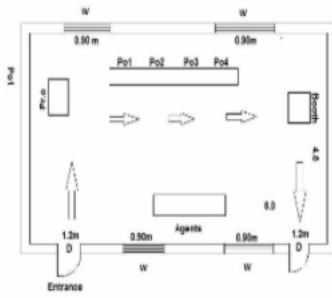

নির্বাচক নিবন্ধন আধিকারিকের স্বাক্ষর

Nazri Naksha

Google Map View

Polling Station Building Front View

Polling Station Front View

Cad View

Key MAP View

বিধানসভা নির্বাচনক্ষেত্রের নং, নাম : 191-বলাগড়
ভাগ নং, নাম : 1-বেনীপুর