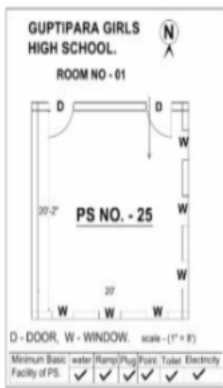

নির্বাচক নিবন্ধন আধিকারিকের স্বাক্ষর

Nazri Naksha

Google Map View

Polling Station Building Front View

Polling Station Front View

Cad View

Key MAP View

1 নাম : মিনু কর্মকার স্বামীর নাম: গৌরাজ কর্মকার বাড়ির নং : n0044 বয়স : 57 লিঙ্গ : মহিলা	WB/40/188/042038	2 নাম : লক্ষী কর্মকার স্বামীর নাম: গোপাল কর্মকার বাড়ির নং : n0035 বয়স : 44 লিঙ্গ : মহিলা	LCX1610633	3 নাম : গোপাল কর্মকার পিতার নাম: শ্যামপদ কর্মকার বাড়ির নং : n0035 বয়স : 51 লিঙ্গ : পুরুষ	LCX1778372
4 নাম : অভিজিৎ কর্মকার পিতার নাম: গৌরাজ কর্মকার বাড়ির নং : n0032 বয়স : 34 লিঙ্গ : পুরুষ	NGB1482546	5 নাম : বিশ্বজিৎ কর্মকার পিতার নাম: গৌরাজ কর্মকার বাড়ির নং : n0032 বয়স : 41 লিঙ্গ : পুরুষ	NGB0106427	6 নাম : গৌরাজ কর্মকার পিতার নাম: চিত্তাহরন কর্মকার বাড়ির নং : n0032 বয়স : 66 লিঙ্গ : পুরুষ	WB/40/188/042274
7 নাম : অর্নিবান চক্রবর্তী পিতার নাম: অনিমেশ চক্রবর্তী বাড়ির নং : n0268 বয়স : 26 লিঙ্গ : পুরুষ	NGB2110351	8 নাম : অমর চক্রবর্তী পিতার নাম: অনিমেশ চক্রবর্তী বাড়ির নং : n0058 বয়স : 27 লিঙ্গ : পুরুষ	NGB1987965	9 নাম : অডিক চক্রবর্তী পিতার নাম: উত্তম চক্রবর্তী বাড়ির নং : এন0177 বয়স : 23 লিঙ্গ : পুরুষ	NGB2349884
10 নাম : মিনাক্ষী রায় পিতার নাম: ভদ্রেশ্বর রায় বাড়ির নং : এন058 বয়স : 33 লিঙ্গ : মহিলা	NGB1658632	11 নাম : সুলেখা চক্রবর্তী স্বামীর নাম: অনিমেশ চক্রবর্তী বাড়ির নং : n0058 বয়স : 47 লিঙ্গ : মহিলা	LCX1106459	12 নাম : অনিমেশ চক্রবর্তী পিতার নাম: ননীগোপাল চক্রবর্তী বাড়ির নং : n0058 বয়স : 49 লিঙ্গ : পুরুষ	LCX1106467
13 নাম : সুদীপ্ত চক্রবর্তী পিতার নাম: বিভূতি চক্রবর্তী বাড়ির নং : n0056 বয়স : 47 লিঙ্গ : পুরুষ	LCX1105600	14 নাম : দিপিকা চক্রবর্তী স্বামীর নাম: সন্দীপ চক্রবর্তী বাড়ির নং : n0056 বয়স : 36 লিঙ্গ : মহিলা	NGB1572395	15 নাম : সন্দীপ চক্রবর্তী পিতার নাম: সন্তোষ কুমার চক্রবর্তী বাড়ির নং : n0056 বয়স : 46 লিঙ্গ : পুরুষ	NGB1273093
16 নাম : বার্ণা চক্রবর্তী স্বামীর নাম: বিভূতি চক্রবর্তী বাড়ির নং : n0056 বয়স : 69 লিঙ্গ : মহিলা	WB/40/188/042081	17 নাম : কৃষ্ণা চ্যাটার্জী স্বামীর নাম: সৌরেন্দ্র চ্যাটার্জী বাড়ির নং : n0060 বয়স : 67 লিঙ্গ : মহিলা	WB/40/188/042108	18 নাম : সন্দীপন চ্যাটার্জী স্বামীর নাম: কৃষ্ণা চ্যাটার্জী বাড়ির নং : n0060 বয়স : 34 লিঙ্গ : পুরুষ	NGB1273044
19 নাম : নীহারেন্দ্র চ্যাটার্জী পিতার নাম: শিবেন্দ্র চ্যাটার্জী বাড়ির নং : n0061 বয়স : 59 লিঙ্গ : পুরুষ	WB/40/188/042359	20 নাম : বনানী চ্যাটার্জী স্বামীর নাম: নীহারেন্দ্র চ্যাটার্জী বাড়ির নং : n0061 বয়স : 44 লিঙ্গ : মহিলা	LCX1305895	21 নাম : শমীক নারায়ন চট্টোপাধ্যায় পিতার নাম: নীহারেন্দ্র নারায়ন চট্টোপাধ্যায় বাড়ির নং : n0061 বয়স : 29 লিঙ্গ : পুরুষ	NGB1809094
22 নাম : আভা চ্যাটার্জী স্বামীর নাম: শৈলেন্দ্র চ্যাটার্জী বাড়ির নং : n0059 বয়স : 73 লিঙ্গ : মহিলা	LCX1305887	# 23 নাম : অনন্যা চক্রবর্তী স্বামীর নাম: সন্দীপন চ্যাটার্জী বাড়ির নং : এন0061 বয়স : 33 লিঙ্গ : মহিলা	NGB1482025	24 নাম : শ্রাবন্তী দাস পিতার নাম: বিজয় দাস বাড়ির নং : এন0053 বয়স : 22 লিঙ্গ : মহিলা	NGB2432961
25 নাম : মালতী দাস স্বামীর নাম: ব্রজগোপাল দাস বাড়ির নং : n0052 বয়স : 76 লিঙ্গ : মহিলা	WB/40/188/042351	26 নাম : বিজয় দাস পিতার নাম: কালীপদ দাস বাড়ির নং : n0053 বয়স : 51 লিঙ্গ : পুরুষ	WB/40/188/042047	27 নাম : মালতী দাস স্বামীর নাম: বিজয় দাস বাড়ির নং : n0053 বয়স : 41 লিঙ্গ : মহিলা	NGB1273275
28 নাম : লিপিকা পণ্ডিত স্বামীর নাম: প্রদীপ কোলে বাড়ির নং : N0187 বয়স : 34 লিঙ্গ : মহিলা	NGB2133627	29 নাম : অতনু পাল পিতার নাম: কালীপদ পাল বাড়ির নং : এন0180 বয়স : 23 লিঙ্গ : পুরুষ	NGB2353753	30 নাম : শম্পা পোন্ধার স্বামীর নাম: শঙ্কর পোন্ধার বাড়ির নং : 111 বয়স : 43 লিঙ্গ : মহিলা	CHK2653301