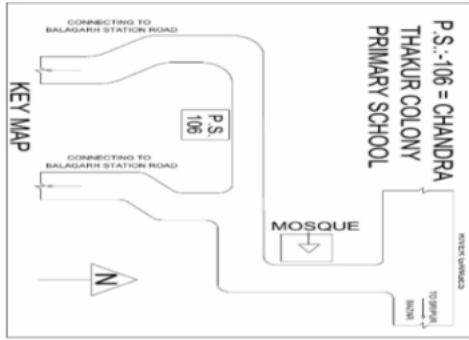

Nazri Naksha