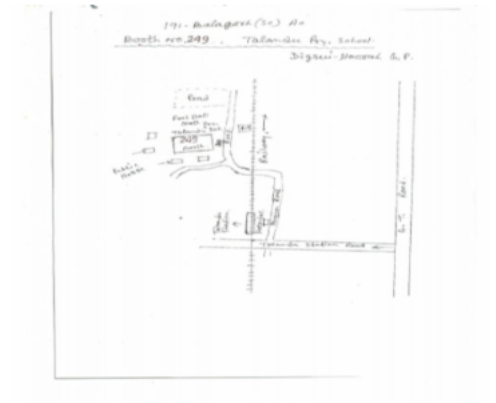

Key MAP View