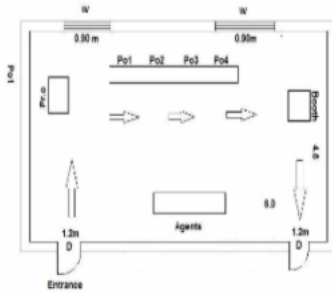

নির্বাচক নিবন্ধন আধিকারিকের স্বাক্ষর

Nazri Naksha

Google Map View

Polling Station Building Front View

Polling Station Front View

Cad View

Key MAP View

1	CQD1379015	নাম : মাধব অধিকারী পিতার নাম: দুঃখীরাম অধিকারী বাড়ির নং : n0001 বয়স : 48 লিঙ্গ : পুরুষ	ফটো উপলব্ধ	2	WB/27/187/153453	নাম : বেঁচী অধিকারী স্বামীর নাম: দুঃখীরাম অধিকারী বাড়ির নং : n0001 বয়স : 69 লিঙ্গ : মহিলা	ফটো উপলব্ধ	3	NGB1455633	নাম : যাদব অধিকারী মায়ের নাম: বেচি অধিকারী বাড়ির নং : n0001 বয়স : 34 লিঙ্গ : পুরুষ	ফটো উপলব্ধ	
4	NGB1953736	নাম : অনিমা সরকার স্বামীর নাম: রঘুনাথ সরকার বাড়ির নং : n0001 বয়স : 49 লিঙ্গ : মহিলা	ফটো উপলব্ধ	5	NGB1953686	নাম : হিরা অধিকারী স্বামীর নাম: যাদব অধিকারী বাড়ির নং : n0001 বয়স : 37 লিঙ্গ : মহিলা	ফটো উপলব্ধ	6	NGB1362318	নাম : কার্তিক সরকার পিতার নাম: নিরাপদ সরকার বাড়ির নং : এন001 বয়স : 40 লিঙ্গ : পুরুষ	ফটো উপলব্ধ	
7	NGB2255693	নাম : ফ.লটুসি মান্ডি স্বামীর নাম: বলরাম মান্ডি বাড়ির নং : 0001 বয়স : 33 লিঙ্গ : মহিলা	ফটো উপলব্ধ	8	NGB1858612	নাম : লতিকা রায় স্বামীর নাম: অনুপ রায় বাড়ির নং : n0001 বয়স : 31 লিঙ্গ : মহিলা	ফটো উপলব্ধ	9	NGB1362359	নাম : বলরাম মান্ডি পিতার নাম: দুবাই মান্ডি বাড়ির নং : n0001 বয়স : 35 লিঙ্গ : পুরুষ	ফটো উপলব্ধ	
10	NGB1533074	নাম : মঙ্গল হেমব্রম পিতার নাম: তেজু হেমব্রম বাড়ির নং : n0001 বয়স : 33 লিঙ্গ : পুরুষ	ফটো উপলব্ধ	11	NGB1362409	নাম : রাজীব হেমব্রম পিতার নাম: তেজু হেমব্রম বাড়ির নং : n0001 বয়স : 37 লিঙ্গ : পুরুষ	ফটো উপলব্ধ	12	NGB1362474	নাম : অনিতা সরকার স্বামীর নাম: স্বপন সরকার বাড়ির নং : n0001 বয়স : 43 লিঙ্গ : মহিলা	ফটো উপলব্ধ	
Q	13	NGB1362391	নাম : স্বপন সরকার পিতার নাম: মহেশ্বর সরকার বাড়ির নং : বয়স : 48 লিঙ্গ : পুরুষ	ফটো উপলব্ধ	14	NGB1362417	নাম : পুতুল দাস স্বামীর নাম: সুকুমার দাস বাড়ির নং : n0001 বয়স : 48 লিঙ্গ : মহিলা	ফটো উপলব্ধ	15	NGB1362383	নাম : সুকুমার দাস পিতার নাম: শ্রীপদ দাস বাড়ির নং : n0001 বয়স : 56 লিঙ্গ : পুরুষ	ফটো উপলব্ধ
16	NGB1645860	নাম : সরস্বতী সরকার স্বামীর নাম: কার্তিক সরকার বাড়ির নং : n0001 বয়স : 34 লিঙ্গ : মহিলা	ফটো উপলব্ধ	17	NGB1362367	নাম : নিরাপদ সরকার পিতার নাম: স্বপন সরকার বাড়ির নং : n0001 বয়স : 64 লিঙ্গ : পুরুষ	ফটো উপলব্ধ	18	CQD1490945	নাম : চন্দনা অধিকারী স্বামীর নাম: মাধব অধিকারী বাড়ির নং : n0001 বয়স : 44 লিঙ্গ : মহিলা	ফটো উপলব্ধ	
19	NGB1953660	নাম : কেশব অধিকারী পিতার নাম: দুঃখীরাম অধিকারী বাড়ির নং : n0001 বয়স : 31 লিঙ্গ : পুরুষ	ফটো উপলব্ধ	20	NGB1953785	নাম : রঘুনাথ সরকার পিতার নাম: নরেন্দ্রনাথ সরকার বাড়ির নং : n0001 বয়স : 58 লিঙ্গ : পুরুষ	ফটো উপলব্ধ	21	NGB1362433	নাম : জল্পনা সরকার স্বামীর নাম: নিরাপদ সরকার বাড়ির নং : এন0001 বয়স : 61 লিঙ্গ : মহিলা	ফটো উপলব্ধ	
22	NGB2249027	নাম : শম্পা অধিকারী স্বামীর নাম: কেশব অধিকারী বাড়ির নং : N0001 বয়স : 25 লিঙ্গ : মহিলা	ফটো উপলব্ধ	23	NGB2341790	নাম : অভিজিৎ অধিকারী পিতার নাম: মাধব অধিকারী বাড়ির নং : এন0001 বয়স : 23 লিঙ্গ : পুরুষ	ফটো উপলব্ধ	24	NGB2384006	নাম : বন্দনা অধিকারী পিতার নাম: চারু অধিকারী বাড়ির নং : এন0066 বয়স : 48 লিঙ্গ : মহিলা	ফটো উপলব্ধ	
25	NGB1533066	নাম : শুভজিৎ কুমার দাস পিতার নাম: সুকুমার দাস বাড়ির নং : n0001 বয়স : 32 লিঙ্গ : পুরুষ	ফটো উপলব্ধ	26	NGB2506665	নাম : শুভজীৎ অধিকারী পিতার নাম: মাধব অধিকারী বাড়ির নং : এন0001 বয়স : 21 লিঙ্গ : পুরুষ	ফটো উপলব্ধ	27	RVU2108793	নাম : মৌসুমী ক্ষেত্রপাল স্বামীর নাম: সুধীর ক্ষেত্রপাল বাড়ির নং : এন0140 বয়স : 30 লিঙ্গ : মহিলা	ফটো উপলব্ধ	
28	NGB2047777	নাম : মনীষা কিসকু স্বামীর নাম: রাম কিশন কিসকু বাড়ির নং : n0217 বয়স : 27 লিঙ্গ : মহিলা	ফটো উপলব্ধ	29	WB/27/187/153492	নাম : অর্পনা গাঙ্গুলী স্বামীর নাম: মধুসূদন গাঙ্গুলী বাড়ির নং : n0002 বয়স : 63 লিঙ্গ : মহিলা	ফটো উপলব্ধ	30	NGB1953702	নাম : আগমনী মুখোপাধ্যায় স্বামীর নাম: পবিত্র মুখার্জী বাড়ির নং : n0002 বয়স : 38 লিঙ্গ : মহিলা	ফটো উপলব্ধ	