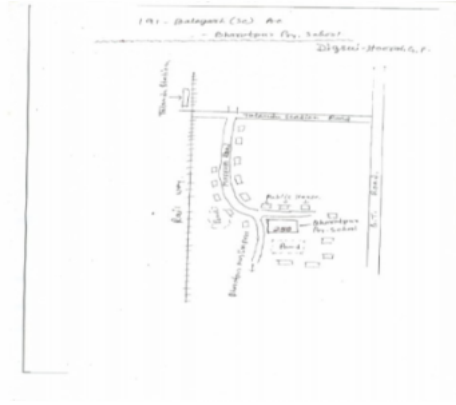

নির্বাচক নিবন্ধন আধিকারিকের স্বাক্ষর

Nazri Naksha

Google Map View

Polling Station Building Front View

Polling Station Front View

Cad View

Key MAP View

বিধানসভা নির্বাচনক্ষেত্রের নং, নাম : 191-বলাগড়
ভাগ নং, নাম : 1-ভরতপুর নায়েকপাড়া,ভরতপুর আদিবাসীপাড়া