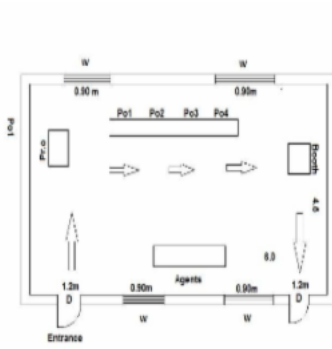

নির্বাচক নিবন্ধন আধিকারিকের স্বাক্ষর

Nazri Naksha

Google Map View

Polling Station Building Front View

Polling Station Front View

Cad View

Key MAP View

বিধানসভা নির্বাচনক্ষেত্রের নং, নাম : 191-বলাগড়
ভাগ নং, নাম : 1-হোয়েরা(নিয়োগীপুকুর,আঁচবাগান,এল.এম.আই.)