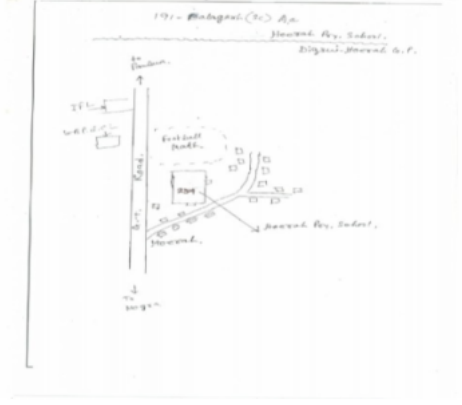

Nazri Naksha