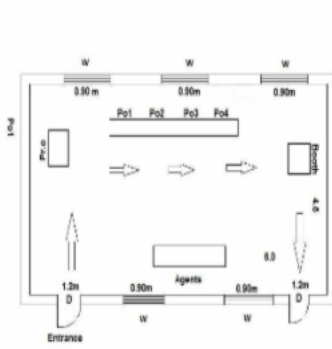

নির্বাচক নিবন্ধন আধিকারিকের স্বাক্ষর

Nazri Naksha

Google Map View

Polling Station Building Front View

Polling Station Front View

Cad View

Key MAP View

বিধানসভা নির্বাচনক্ষেত্রের নং, নাম : 191-বলাগড়  
ভাগ নং, নাম : 1-হোয়েরা মোল্লাপাড়া ,হোয়েরা বেলপাড়া