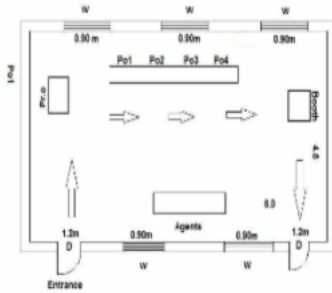

নির্বাচক নিবন্ধন আধিকারিকের স্বাক্ষর

Nazri Naksha

Google Map View

Polling Station Building Front View

Polling Station Front View

Cad View

Key MAP View

বিধানসভা নির্বাচনক্ষেত্রের নং, নাম : 191-বলাগড়  
ভাগ নং, নাম : 1-দিগসুই মাঝেরপাড়া (শিবতলা)