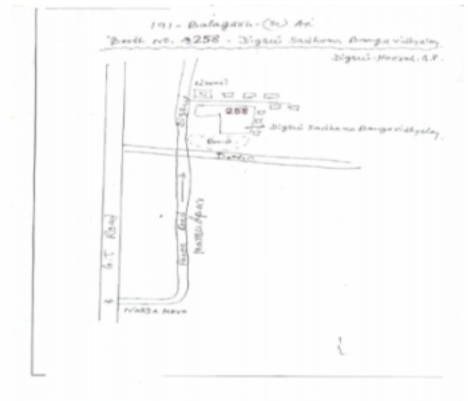

নির্বাচক নিবন্ধন আধিকারিকের স্বাক্ষর

Nazri Naksha

Google Map View

Polling Station Building Front View

Polling Station Front View

Cad View

Key MAP View

বিধানসভা নির্বাচনক্ষেত্রের নং, নাম : 191-বলাগড়  
ভাগ নং, নাম : 1-দিগসুই মাঝেরপাড়া (শিবতলা)