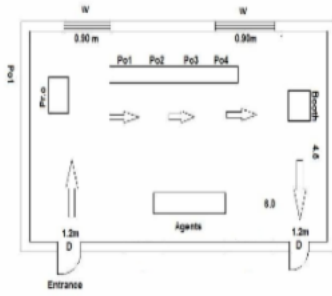

নির্বাচক নিবন্ধন আধিকারিকের স্বাক্ষর

Nazri Naksha

Google Map View

Polling Station Building Front View

Polling Station Front View

Cad View

Key MAP View

বিধানসভা নির্বাচনক্ষেত্রের নং, নাম : 191-বলাগড়
ভাগ নং, নাম : 1-বাগড়ী(কাঁটাডাঙ্গা,মুসলমানপাড়া,দক্ষিণপাড়া)