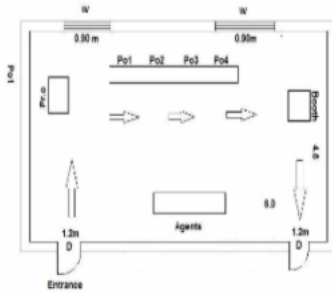

নির্বাচক নিবন্ধন আধিকারিকের স্বাক্ষর

Nazri Naksha

Google Map View

Polling Station Building Front View

Polling Station Front View

Cad View

Key MAP View

বিধানসভা নির্বাচনক্ষেত্রের নং, নাম : 191-বলাগড়
ভাগ নং, নাম : 1-রায়পুর কাঁটাডাঙ্গা, রায়পুর আদিবাসী পাড়া, বাগপাড়া, সেখপাড়া