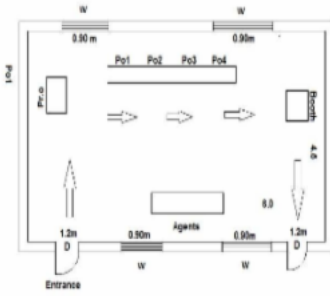

নির্বাচক নিবন্ধন আধিকারিকের স্বাক্ষর

Nazri Naksha

Google Map View

Polling Station Building Front View

Polling Station Front View

Cad View

Key MAP View

বিধানসভা নির্বাচনক্ষেত্রের নং, নাম : 191-বলাগড়
ভাগ নং, নাম : 1-মামুদপুর মুচিপাড়া,কবিরহাটা.