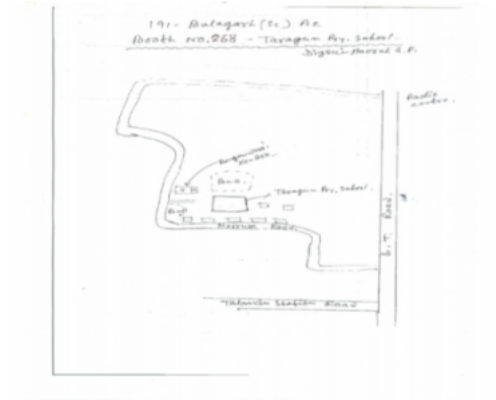

Key MAP View