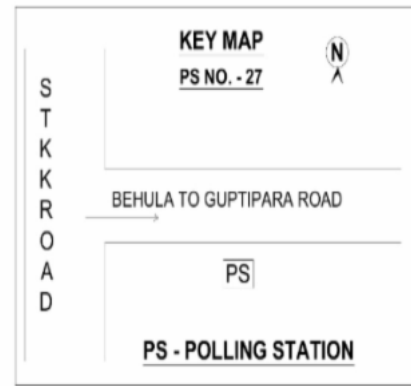

Key MAP View