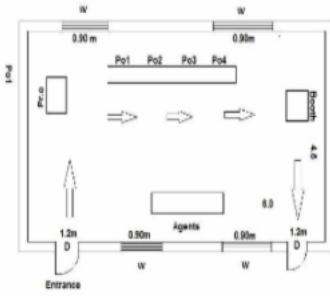

নির্বাচক নিবন্ধন আধিকারিকের স্বাক্ষর

Nazri Naksha

Google Map View

Polling Station Building Front View

Polling Station Front View

Cad View

Key MAP View

1	CQD1332808	ফটো উপলব্ধ	2	CQD2520393	ফটো উপলব্ধ	3	CQD2106466	ফটো উপলব্ধ
নাম : সেখ সামিমউদ্দিন পিতার নাম: সেখ নুরুল ইসলাম বাড়ির নং : n0004 বয়স : 49 লিঙ্গ : পুরুষ			নাম : সালমা খাতুন স্বামীর নাম: সেখ সামিমউদ্দিন বাড়ির নং : n0004 বয়স : 38 লিঙ্গ : মহিলা			নাম : সেখ হাসিবুর রহমান পিতার নাম: সেখ রহমান আজিজুর বাড়ির নং : n0007 বয়স : 41 লিঙ্গ : পুরুষ		
4	NGB1125848	ফটো উপলব্ধ	5	WB/27/187/204127	ফটো উপলব্ধ	6	NGB1125863	ফটো উপলব্ধ
নাম : মানিমা খাতুন স্বামীর নাম: সেখ হাসিবুর রহমান বাড়ির নং : n0007 বয়স : 36 লিঙ্গ : মহিলা			নাম : হাসিনা বিবি স্বামীর নাম: সেখ আজিজুর রহমান বাড়ির নং : n0007 বয়স : 59 লিঙ্গ : মহিলা			নাম : সেখ সাইফুল রহমান পিতার নাম: সেখ আজিজুর রহমান বাড়ির নং : n0007 বয়স : 38 লিঙ্গ : পুরুষ		
7	NGB1125871	ফটো উপলব্ধ	8	NGB1460039	ফটো উপলব্ধ	9	WB/27/187/204158	ফটো উপলব্ধ
নাম : হাবিবুর রহমান পিতার নাম: আজিজুর রহমান বাড়ির নং : n0007 বয়স : 38 লিঙ্গ : পুরুষ			নাম : আজমিরা বিবি স্বামীর নাম: সেখ সাইফুল রহমান বাড়ির নং : n0007 বয়স : 37 লিঙ্গ : মহিলা			নাম : আজিজা বিবি স্বামীর নাম: সেখ গোলাম রহমান বাড়ির নং : n0008 বয়স : 66 লিঙ্গ : মহিলা		
10	WB/27/187/204629	ফটো উপলব্ধ	11	CQD2107258	ফটো উপলব্ধ	12	NGB1653336	ফটো উপলব্ধ
নাম : ওসমান গনি পিতার নাম: সেখ গোলাম রহমান বাড়ির নং : n0008 বয়স : 52 লিঙ্গ : পুরুষ			নাম : মনিরা খাতুন পিতার নাম: সেখ গোলাম রহমান বাড়ির নং : n0008 বয়স : 39 লিঙ্গ : মহিলা			নাম : সাবিনা খাতুন পিতার নাম: সেখ গোলাম রহমান বাড়ির নং : n0008 বয়স : 32 লিঙ্গ : মহিলা		
13	NGB1240563	ফটো উপলব্ধ	14	CQD1541705	ফটো উপলব্ধ	15	CQD2412252	ফটো উপলব্ধ
নাম : মেহেরুল্লাহা স্বামীর নাম: আজিজুল রহমান বাড়ির নং : n0008 বয়স : 50 লিঙ্গ : মহিলা			নাম : সেখ আনসার আলী পিতার নাম: সেখ সামসের আলী বাড়ির নং : n0143 বয়স : 55 লিঙ্গ : পুরুষ			নাম : অলিমা বিবি স্বামীর নাম: আনসার আলি বাড়ির নং : n0145 বয়স : 46 লিঙ্গ : মহিলা		
16	NGB2208577	ফটো উপলব্ধ	17	NGB1538909	ফটো উপলব্ধ	18	NGB1652999	ফটো উপলব্ধ
নাম : ফতেমা বিবি স্বামীর নাম: মহম্মাদ মুসা বাড়ির নং : n0066 বয়স : 81 লিঙ্গ : মহিলা			নাম : মোসাম্মাত মেহেরুল্লাহা স্বামীর নাম: সেখ মতিয়ার রহমান বাড়ির নং : n0066 বয়স : 34 লিঙ্গ : মহিলা			নাম : বাসির উদ্দিন পিতার নাম: মহম্মাদ আলি বাড়ির নং : n0066 বয়স : 31 লিঙ্গ : পুরুষ		
19	WB/27/187/204266	ফটো উপলব্ধ	20	WB/27/187/204097	ফটো উপলব্ধ	21	WB/27/187/204628	ফটো উপলব্ধ
নাম : ফরিদ রহমান পিতার নাম: মহম্মাদ মুসা বাড়ির নং : n0068 বয়স : 51 লিঙ্গ : পুরুষ			নাম : মনিজা বিবি স্বামীর নাম: গোলাম আউলিয়া মন্ডল বাড়ির নং : n0069 বয়স : 54 লিঙ্গ : মহিলা			নাম : আমানত হোসেন মন্ডল পিতার নাম: এরশাদ আলি মন্ডল বাড়ির নং : n0069 বয়স : 52 লিঙ্গ : পুরুষ		
22	NGB1371434	ফটো উপলব্ধ	23	NGB1770569	ফটো উপলব্ধ	24	WB/27/187/204516	ফটো উপলব্ধ
নাম : মোজাফফর হোসেন পিতার নাম: গোলাম আউলিয়া মন্ডল বাড়ির নং : n0069 বয়স : 38 লিঙ্গ : পুরুষ			নাম : কাস্মীরা মন্ডল স্বামীর নাম: আমানত হোসেন মন্ডল বাড়ির নং : n0069 বয়স : 32 লিঙ্গ : মহিলা			নাম : রমজান আলি পিতার নাম: মহম্মাদ আলি বাড়ির নং : n0071 বয়স : 52 লিঙ্গ : পুরুষ		
25	WB/27/187/204485	ফটো উপলব্ধ	26	NGB1371459	ফটো উপলব্ধ	27	NGB1863620	ফটো উপলব্ধ
নাম : সাহেরা বিবি স্বামীর নাম: সেখ সারাফত আলি বাড়ির নং : n0072 বয়স : 59 লিঙ্গ : মহিলা			নাম : সেখ সাহার আলি পিতার নাম: সেখ সারাফত আলি বাড়ির নং : n0072 বয়স : 34 লিঙ্গ : পুরুষ			নাম : জেসমিন বিবি স্বামীর নাম: সেখ সাহার আলি বাড়ির নং : n0072 বয়স : 31 লিঙ্গ : মহিলা		
28	CQD2311389	ফটো উপলব্ধ	29	NGB2532695	ফটো উপলব্ধ	30	WB/27/187/204328	ফটো উপলব্ধ
নাম : সরিফুল আলি পিতার নাম: সেখ সারাফত আলি বাড়ির নং : n0072 বয়স : 38 লিঙ্গ : পুরুষ			নাম : সেখ আসরাফ আলি পিতার নাম: পিয়ার আলি বাড়ির নং : n0073 বয়স : 68 লিঙ্গ : পুরুষ			নাম : মনোয়ারা বিবি স্বামীর নাম: সেখ আশরাফ আলি বাড়ির নং : n0073 বয়স : 60 লিঙ্গ : মহিলা		